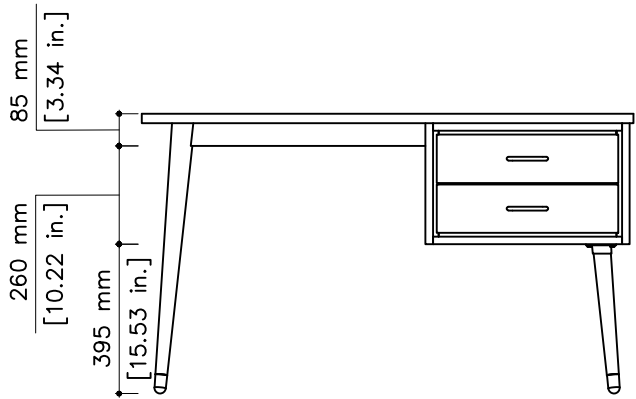

tikamoon

W x D x H
 Ⓐ 415 x 435 x 70 mm

W x D x H
 Ⓐ 16.33 x 17.12 x 2.75 in.

K03_2

W x D x H (mm)
 1390 x 685 x 470

W x D x H (in.)
 54.72 x 26.96 x 18.50