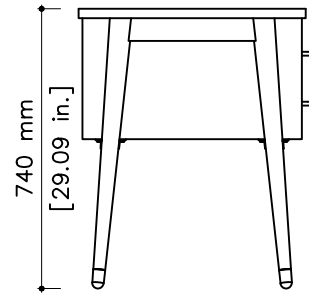

tikamoon

W x D x H
 Ⓐ 415 x 435 x 70 mm

W x D x H
 Ⓐ 16.33 x 17.12 x 2.75 in.

K03_2

W x D x H (mm)
 1390 x 685 x 470

W x D x H (in.)
 54.72 x 26.96 x 18.50