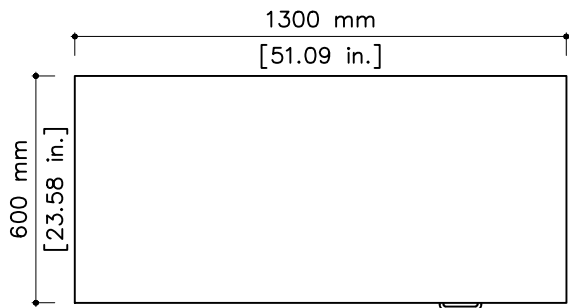

tikamoon

W x D x H
 Ⓐ 415 x 435 x 70 mm

W x D x H
 Ⓐ 16.33 x 17.12 x 2.75 in.

K03_2

W x D x H (mm)
 1390 x 685 x 470

W x D x H (in.)
 54.72 x 26.96 x 18.50