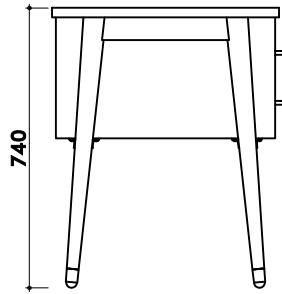

tikamoon

W x D x H
Ⓐ 415 x 435 x 70 mm

KO3_2

W x D x H (mm)
1390 x 685 x 470