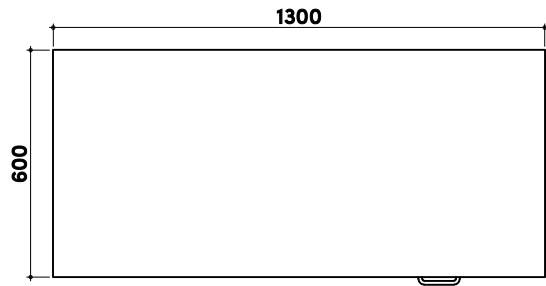

tikamoon

W x D x H
Ⓐ 415 x 435 x 70 mm

KO3_2

W x D x H (mm)
1390 x 685 x 470