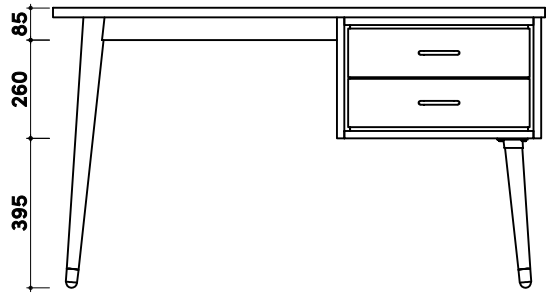

tikamoon

W x D x H
Ⓐ 415 x 435 x 70 mm

KO3_2

W x D x H (mm)
1390 x 685 x 470