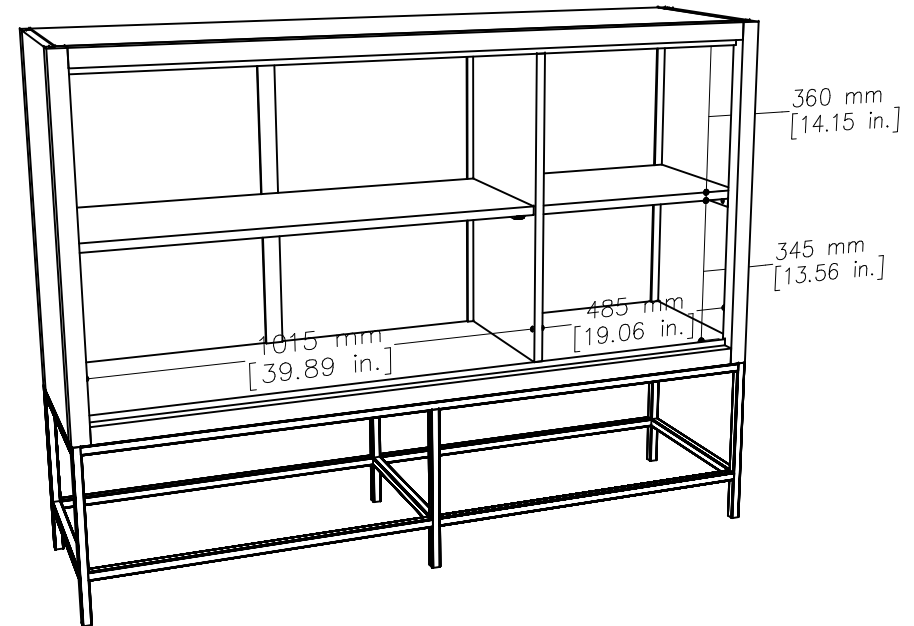

tikamoon

KIT0004_2

W x D x H (mm)
1660 x 510 x 1280

W x D x H (in.)
65.35 x 20 x 50.39