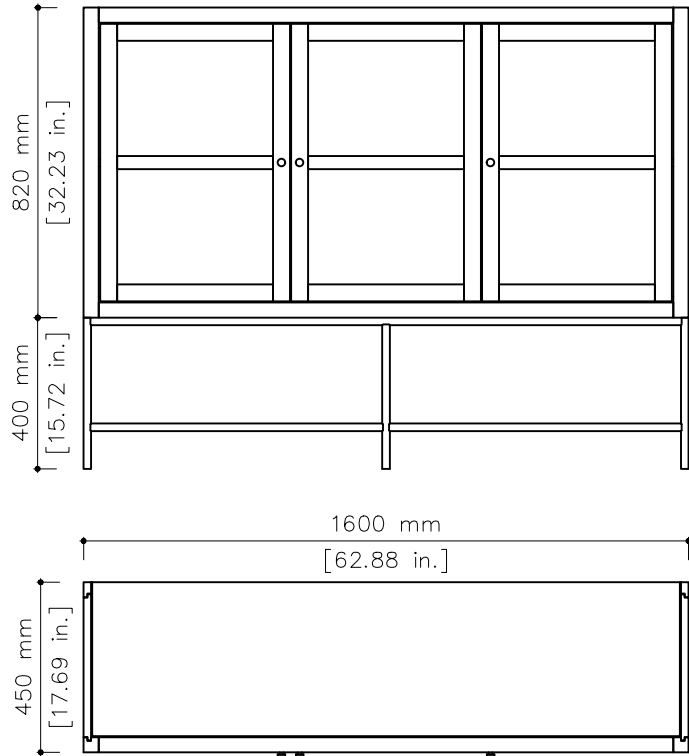

tikamoon

KIT0004_2

W x D x H (mm)
1660 x 510 x 1280

W x D x H (in.)
65.35 x 20 x 50.39