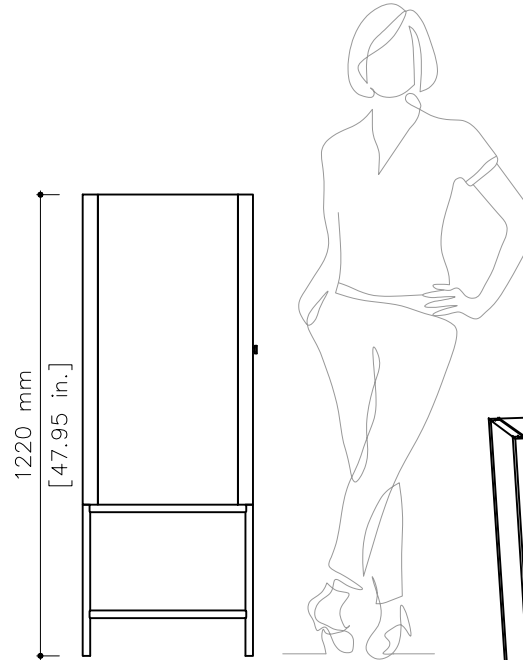

tikamoon

KIT0004_2

W x D x H (mm)
1660 x 510 x 1280

W x D x H (in.)
65.35 x 20 x 50.39