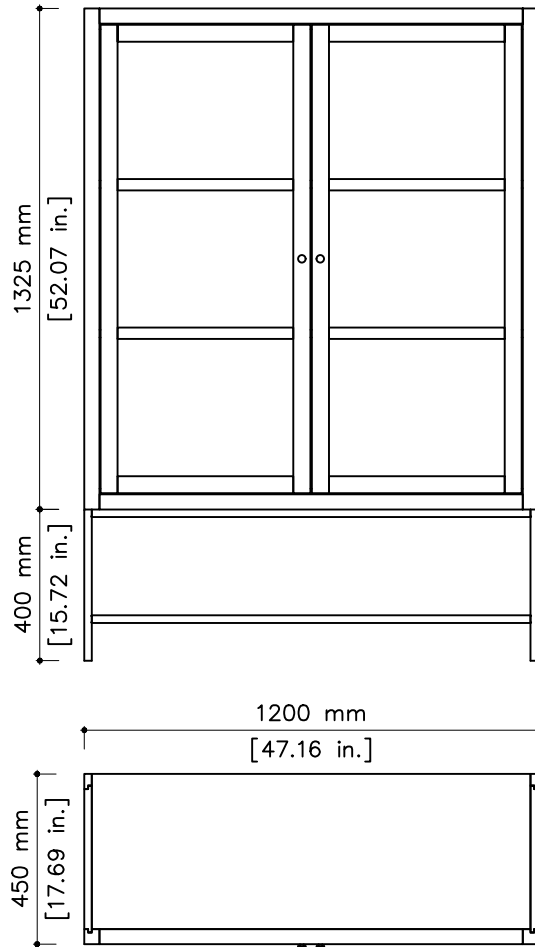

tikamoon

KIT0003_2

W x D x H (mm)
1255 x 510 x 1780

W x D x H (in.)
49.40 x 20 x 70