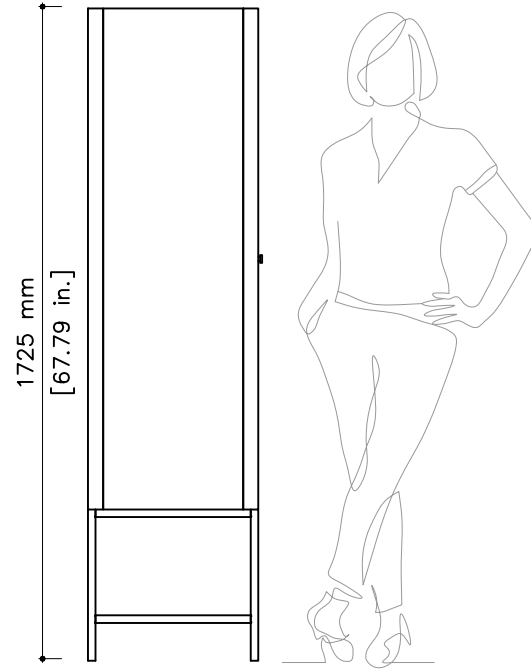

tikamoon

KIT0003_2

W x D x H (mm)
1255 x 510 x 1780

W x D x H (in.)
49.40 x 20 x 70