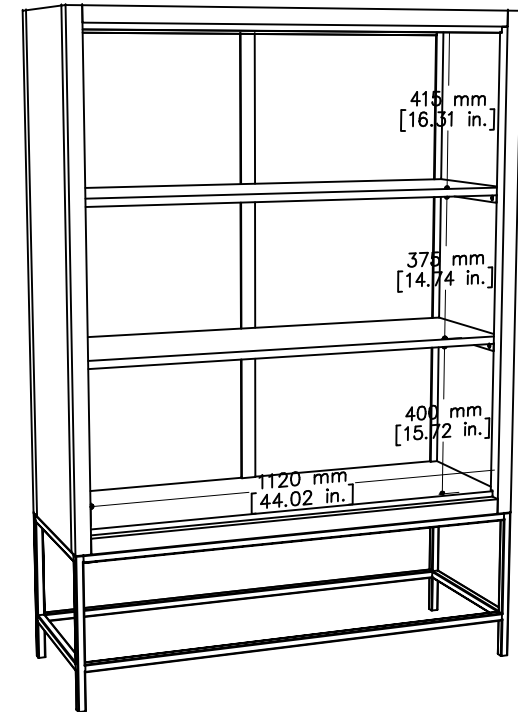

tikamoon

KIT0003_2

W x D x H (mm)
1255 x 510 x 1780

W x D x H (in.)
49.40 x 20 x 70