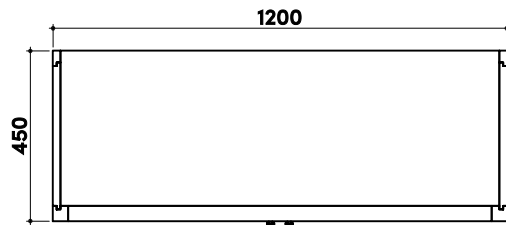

tikamoon

KIT0003_2

W x D x H (mm)
1255 x 510 x 1780