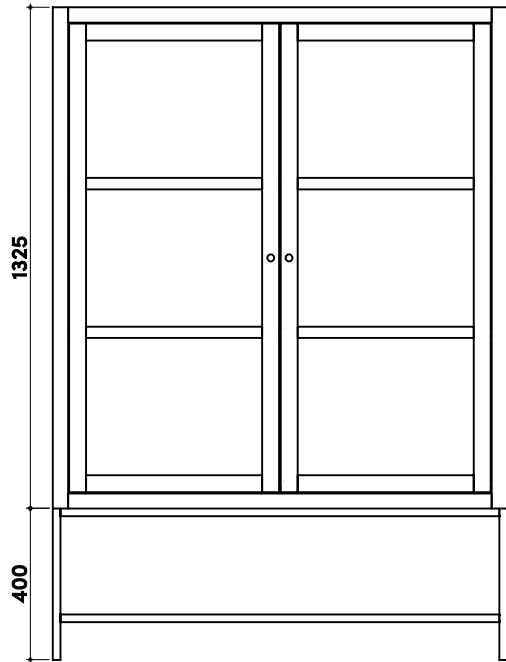

tikamoon

KIT0003_2

W x D x H (mm)
1255 x 510 x 1780