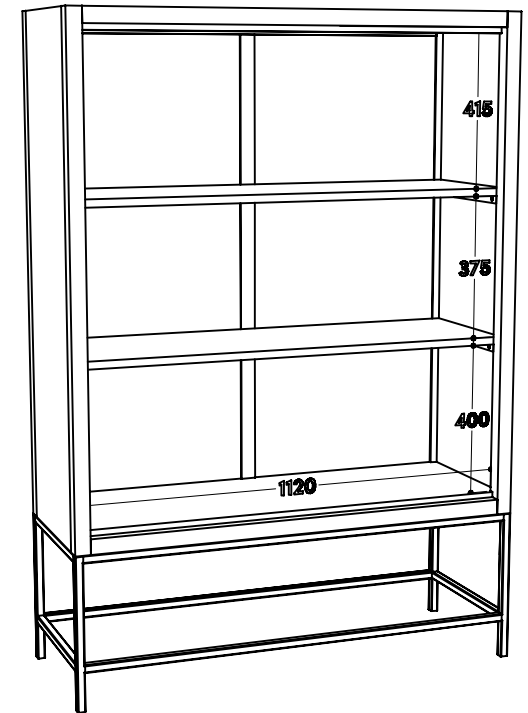

tikamoon

KIT0003_2

W x D x H (mm)
1255 x 510 x 1780