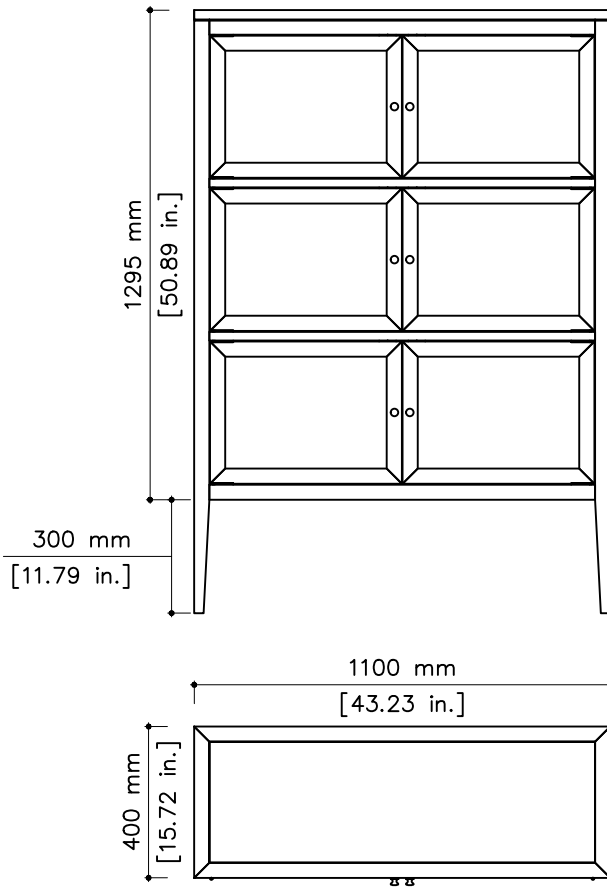

tikamoon

KIT0001

W x D x H (mm)
1205 x 1700 x 485

W x D x H (in.)
47.44 x 66.92 x 19.09