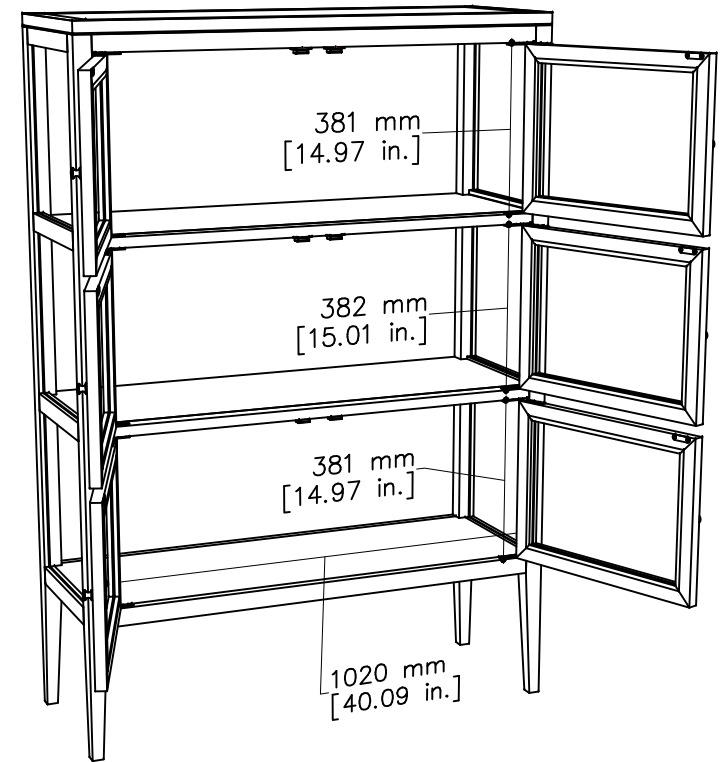

tikamoon

KIT0001

W x D x H (mm)
1205 x 1700 x 485

W x D x H (in.)
47.44 x 66.92 x 19.09