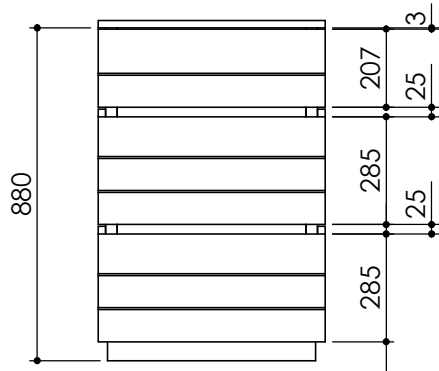

tikamoon

W x D x H
A.460 x 300 x 150 mm

KARL60_3
WAS0021

W x D x H
680 x 540 X 960 mm