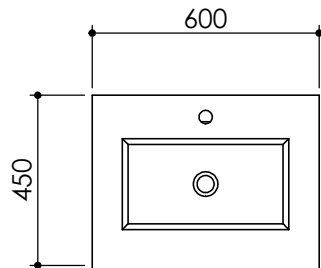

tikamoon

W x D x H
A.460 x 300 x 150 mm

KARL60_3
WAS0021

W x D x H
680 x 540 X 960 mm