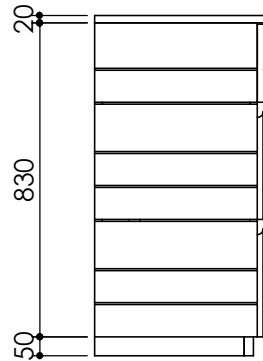

tikamoon

W x D x H
A.460 x 300 x 150 mm

KARL60_3
WAS0021

W x D x H
680 x 540 X 960 mm