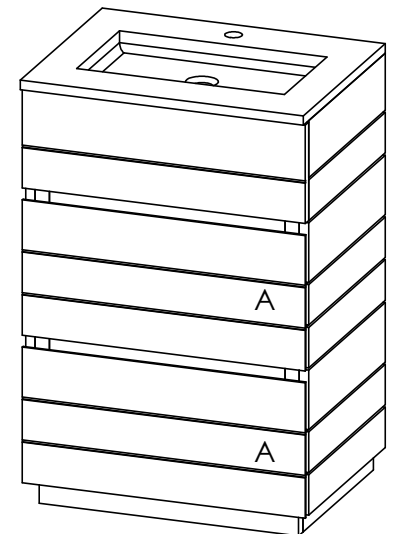

tikamoon

W x D x H
A.460 x 300 x 150 mm

KARL60_3
WAS0021

W x D x H
680 x 540 X 960 mm