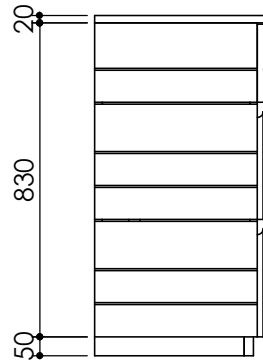

tikamoon

W x D x H
A.460 x 300 x 150 mm

KARL60_3
WAS0020

W x D x H
680 x 540 X 960 mm