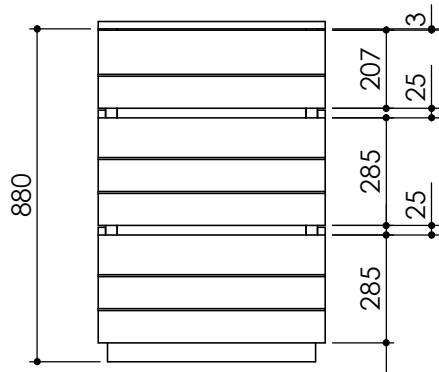

tikamoon

W x D x H
A.460 x 300 x 150 mm

KARL60_3
WAS0020

W x D x H
680 x 540 X 960 mm