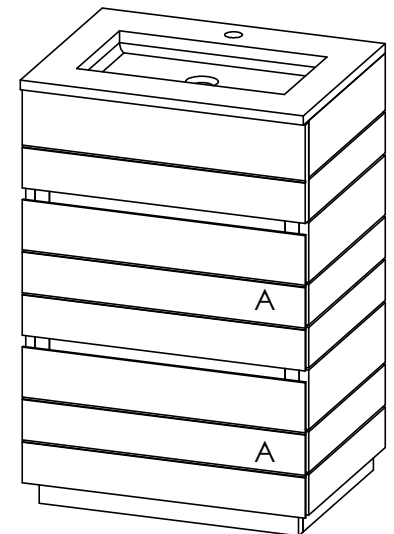

tikamoon

W x D x H
A.460 x 300 x 150 mm

KARL60_3
WAS0020

W x D x H
680 x 540 X 960 mm