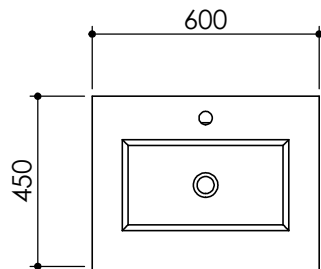

tikamoon

W x D x H
A.460 x 300 x 150 mm

KARL60_3
WAS0020

W x D x H
680 x 540 X 960 mm