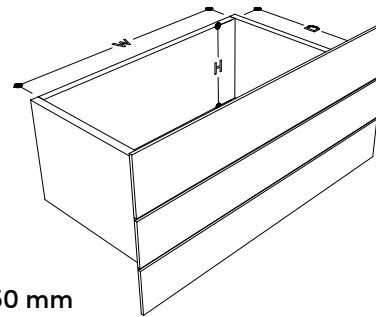

tikamoon

W x D x H

Ⓐ 460 x 262 x 150 mm

KARL60_3

H W x D x H (mm)
680 x 540 x 960