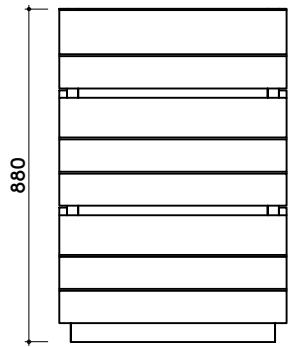

tikamoon

W x D x H

Ⓐ 460 x 262 x 150 mm

KARL60_3

H W x D x H (mm)
680 x 540 x 960