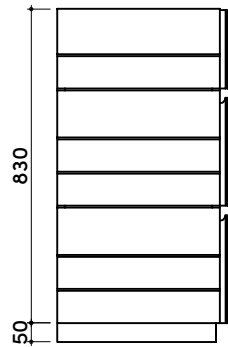

tikamoon

W x D x H

Ⓐ 460 x 262 x 150 mm

KARL60_3

H W x D x H (mm)
680 x 540 x 960