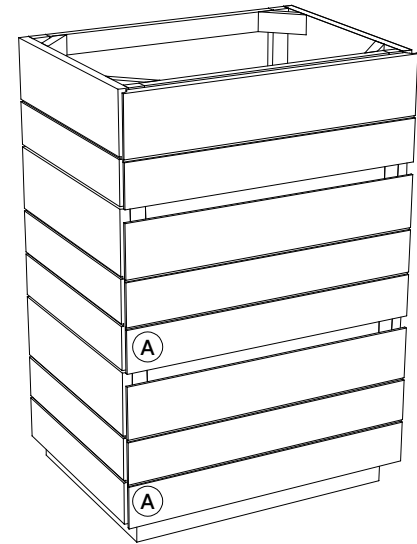

tikamoon

W x D x H

Ⓐ 460 x 262 x 150 mm

KARL60_3

H W x D x H (mm)
680 x 540 x 960