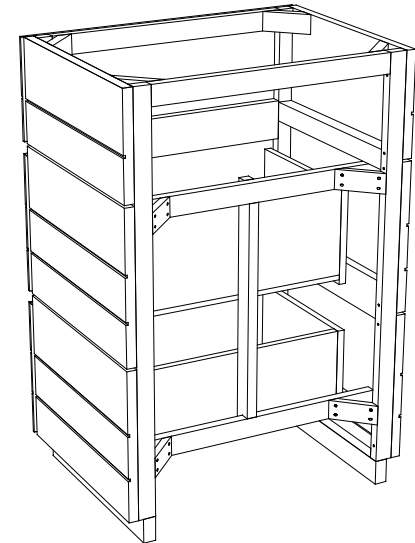

tikamoon

W x D x H

Ⓐ 460 x 262 x 150 mm

KARL60_3

H W x D x H (mm)
680 x 540 x 960