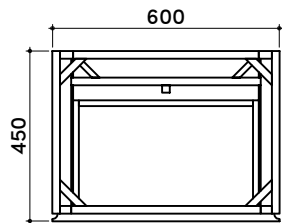

tikamoon

W x D x H

Ⓐ 460 x 262 x 150 mm

KARL60_3

H W x D x H (mm)
680 x 540 x 960