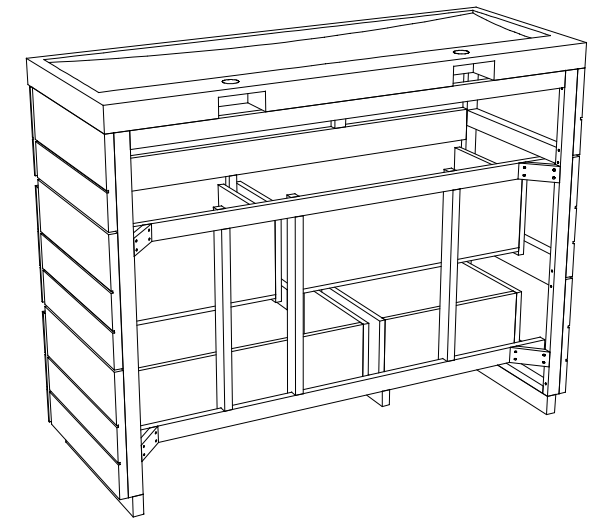

# tikamoon

W x D x H

Ⓐ 617 x 262 x 150 mm

Ⓑ 382 x 262 x 150 mm

KARL120\_3

W x D x H (mm)  
1280 x 540 x 970