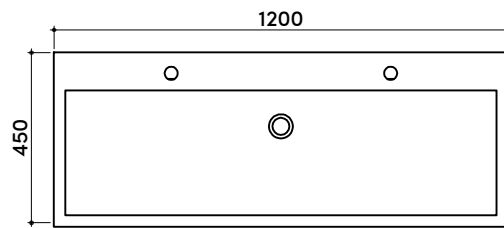

# tikamoon

W x D x H

Ⓐ 617 x 262 x 150 mm

Ⓑ 382 x 262 x 150 mm

KARL120\_3

W x D x H (mm)  
1280 x 540 x 970