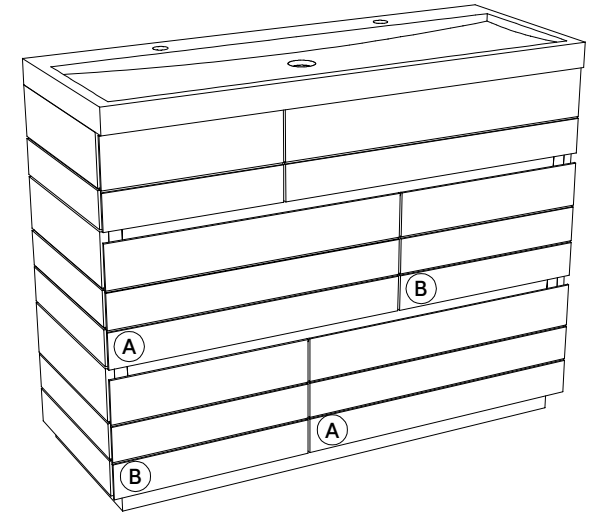

# tikamoon

W x D x H

Ⓐ 617 x 262 x 150 mm

Ⓑ 382 x 262 x 150 mm

KARL120\_3

W x D x H (mm)  
1280 x 540 x 970