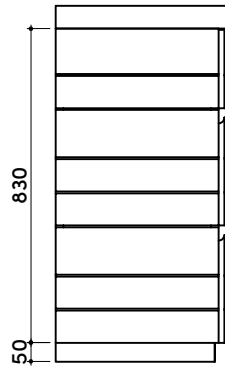

# tikamoon

W x D x H

Ⓐ 617 x 262 x 150 mm

Ⓑ 382 x 262 x 150 mm

KARL120\_3

W x D x H (mm)  
1280 x 540 x 970