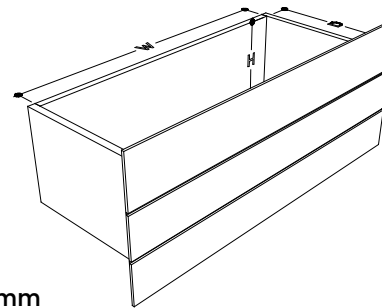

# tikamoon

W x D x H

Ⓐ 617 x 262 x 150 mm

Ⓑ 382 x 262 x 150 mm

KARL120\_3

W x D x H (mm)  
1280 x 540 x 970