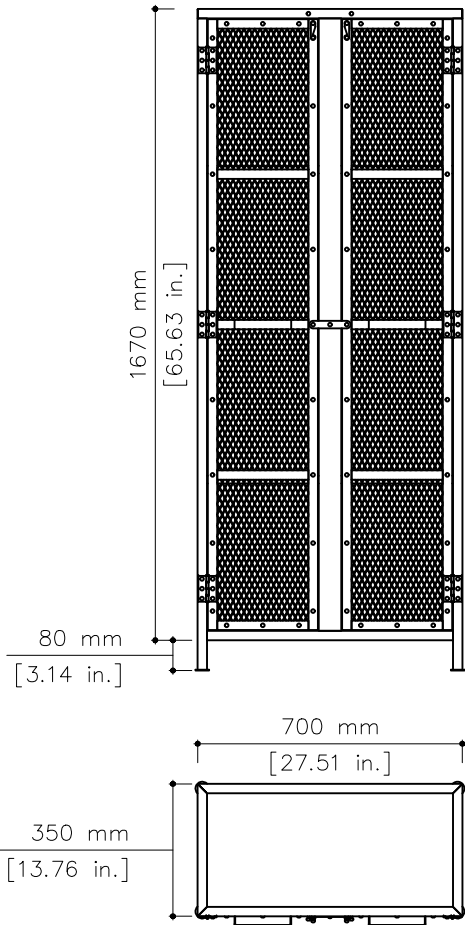

tikamoon

K0020

H W x D x H (mm)
430 x 1830 x 770

W x D x H (in.)
17 x 72 x 30.3