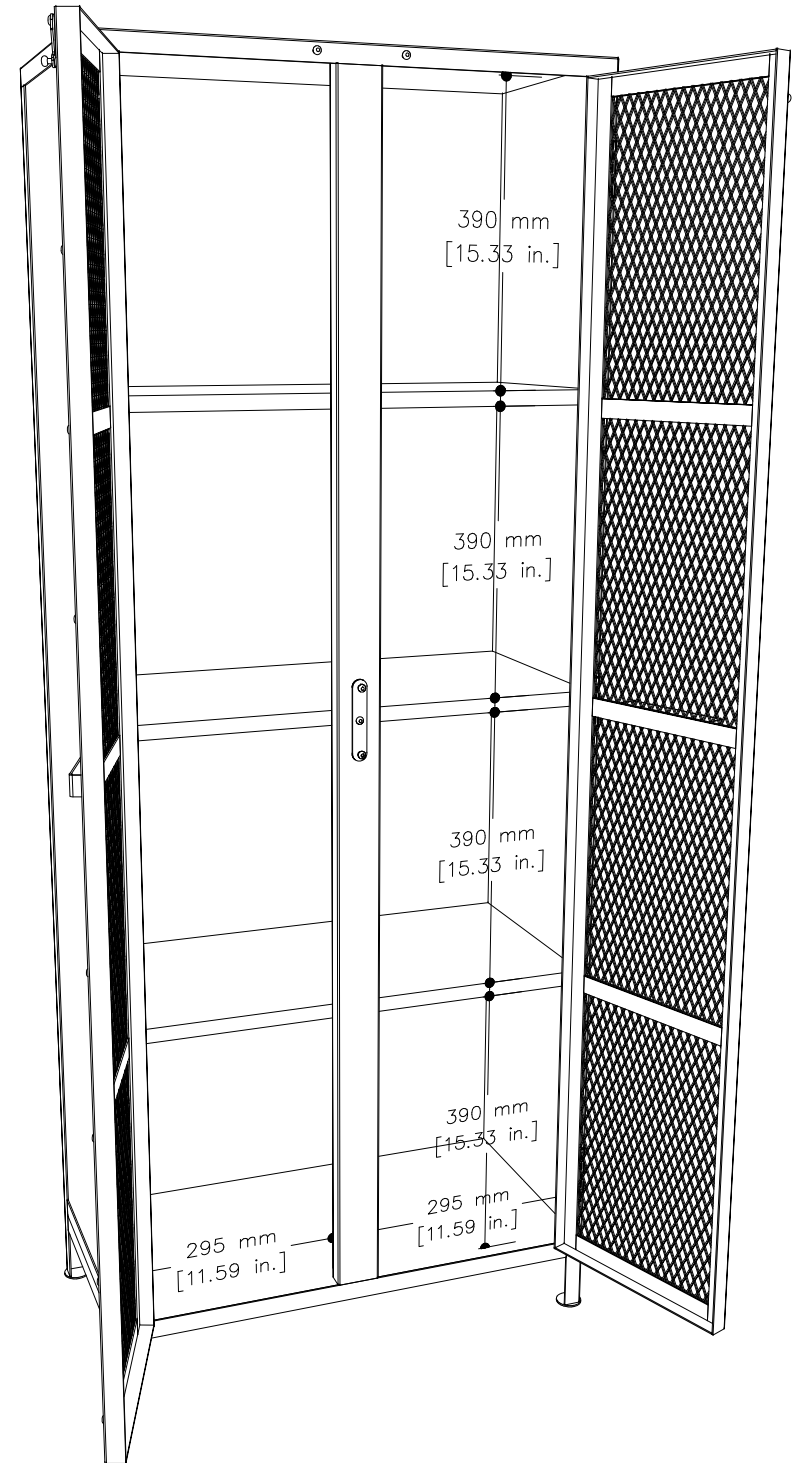

tikamoon

K0020

H W x D x H (mm)
430 x 1830 x 770

W x D x H (in.)
17 x 72 x 30.3