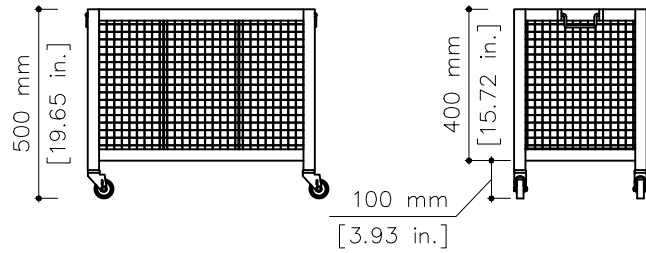

tikamoon

K0017

W x D x H (mm)
670 x 450 x 570

W x D x H (in.)
26.37 x 17.71 x 22.44