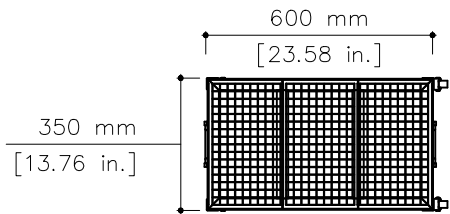

tikamoon

K0017

W x D x H (mm)
670 x 450 x 570

W x D x H (in.)
26.37 x 17.71 x 22.44