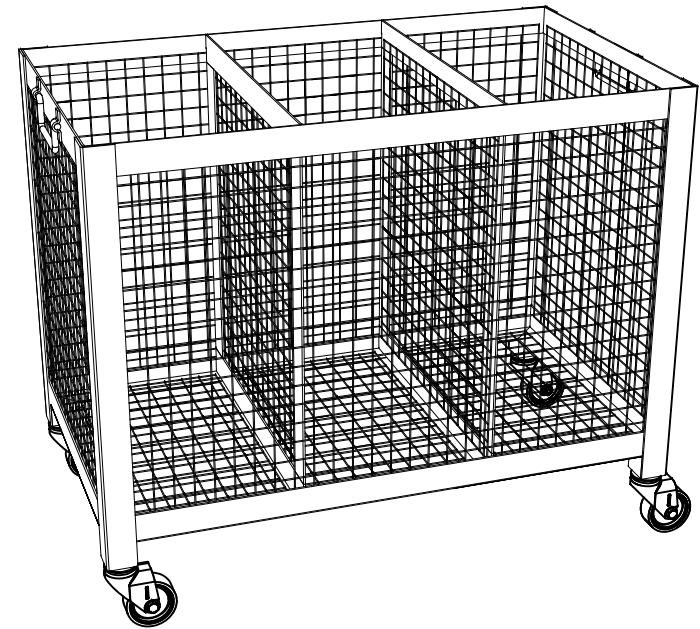

tikamoon

K0017

W x D x H (mm)
670 x 450 x 570

W x D x H (in.)
26.37 x 17.71 x 22.44