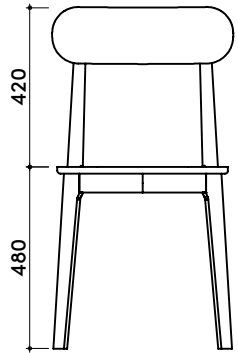

tikamoon

JO9_3

H W x D x H (mm)
645 x 504 x 1031