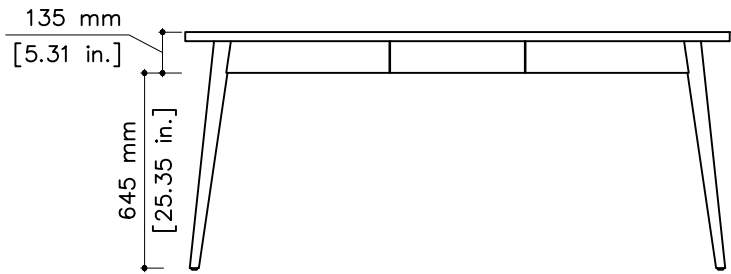

tikamoon

W x D x H
 Ⓐ 395 x 235 x 60 mm

W x D x H
 Ⓐ 15.55 x 9.25 x 2.36 in.

J07

W x D x H (mm)
 1890 x 230 x 890

W x D x H (in.)
 74.40 x 9.05 x 35.03