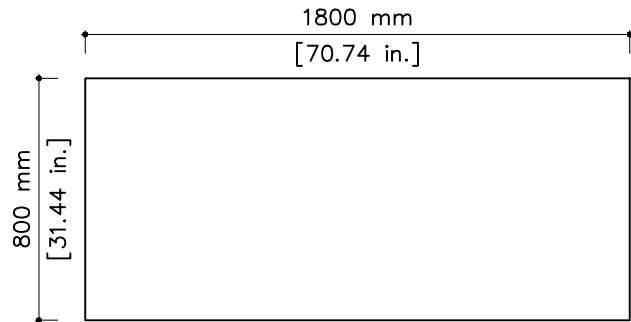

tikamoon

W x D x H
 Ⓐ 395 x 235 x 60 mm

W x D x H
 Ⓐ 15.55 x 9.25 x 2.36 in.

J07

W x D x H (mm)
 1890 x 230 x 890

W x D x H (in.)
 74.40 x 9.05 x 35.03