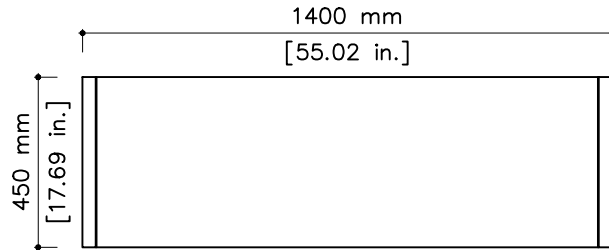

tikamoon

J05_3

W x D x H (mm)	W x D x H (in.)
1435 x 490 x 355	56.49 x 19.29 x 13.97