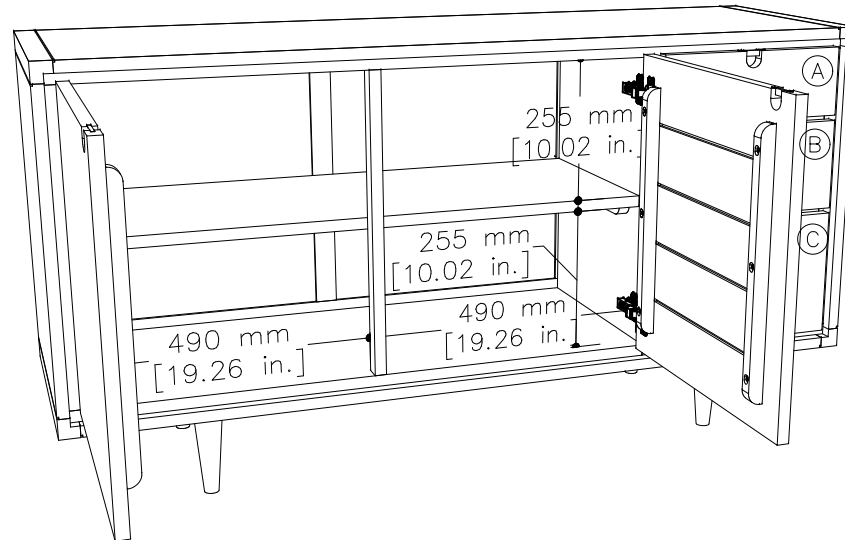

tikamoon

W x D x H

Ⓐ 290 x 385 x 55 mm

Ⓑ 290 x 385 x 85 mm

Ⓒ 680 x 285 x 135 mm

W x D x H

Ⓐ 11.41 x 15.15 x 2.16 in.

Ⓑ 11.41 x 15.15 x 3.34 in.

Ⓒ 26.77 x 11.41 x 5.31 in.

JO1_2

W x D x H (mm)
1480 x 495 x 660

W x D x H (in.)
58.26 x 19.48 x 25.98