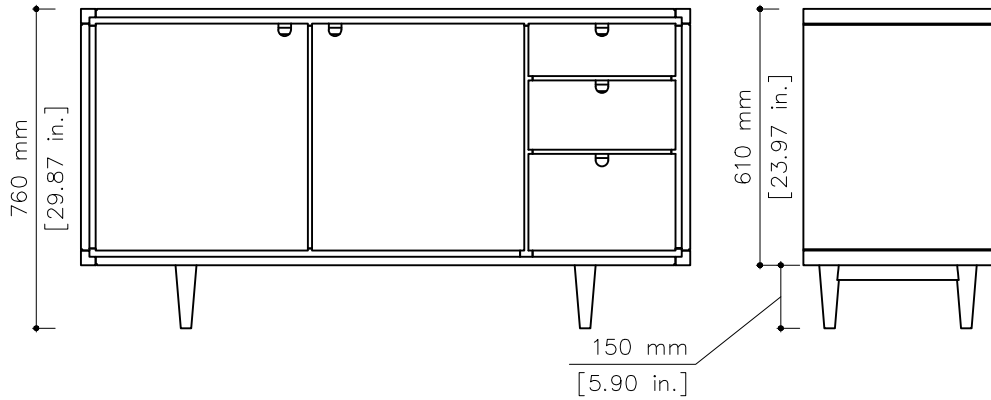

tikamoon

W x D x H

Ⓐ 290 x 385 x 55 mm

Ⓑ 290 x 385 x 85 mm

Ⓒ 680 x 285 x 135 mm

W x D x H

Ⓐ 11.41 x 15.15 x 2.16 in.

Ⓑ 11.41 x 15.15 x 3.34 in.

Ⓒ 26.77 x 11.41 x 5.31 in.

JO1_2

W x D x H (mm)
1480 x 495 x 660

W x D x H (in.)
58.26 x 19.48 x 25.98