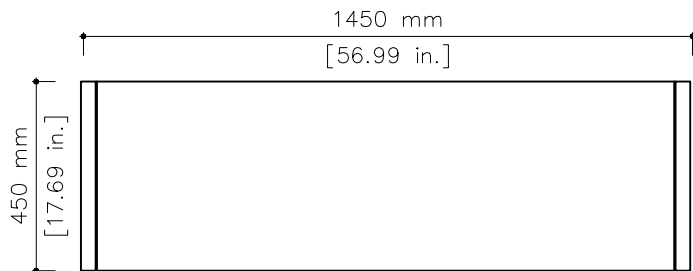

tikamoon

W x D x H

Ⓐ 290 x 385 x 55 mm

Ⓑ 290 x 385 x 85 mm

Ⓒ 680 x 285 x 135 mm

W x D x H

Ⓐ 11.41 x 15.15 x 2.16 in.

Ⓑ 11.41 x 15.15 x 3.34 in.

Ⓒ 26.77 x 11.41 x 5.31 in.

JO1_2

W x D x H (mm)
1480 x 495 x 660

W x D x H (in.)
58.26 x 19.48 x 25.98