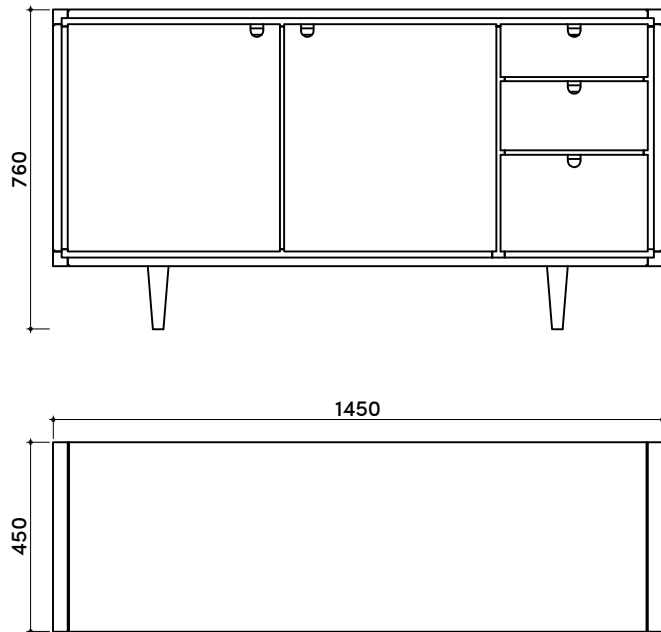

tikamoon

W x D x H

Ⓐ 290 x 385 x 55 mm

Ⓑ 290 x 385 x 85 mm

Ⓒ 680 x 285 x 135 mm

JO1_2

H W x D x H (mm)
1480 x 495 x 660