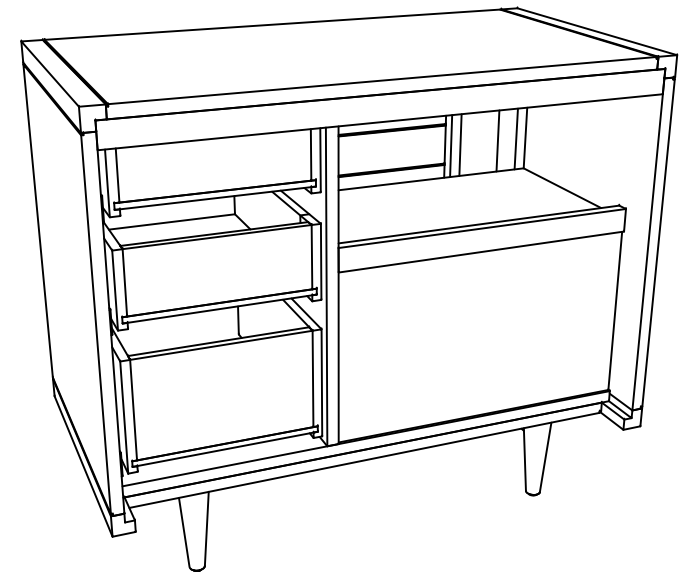

# tikamoon

W x D x H

Ⓐ 290 x 385 x 105 mm

Ⓑ 290 x 385 x 170 mm

W x D x H

Ⓐ 11.41 x 15.15 x 4.13 in.

Ⓑ 11.41 x 15.15 x 6.69 in.

JO12

**W x D x H (mm)**  
960 x 540 x 700

**W x D x H (in.)**  
37.79 x 21.25 x 27.55