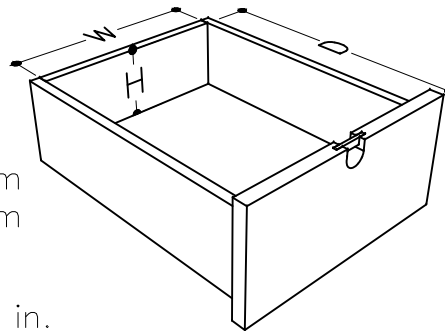

# tikamoon

W x D x H

Ⓐ 290 x 385 x 105 mm

Ⓑ 290 x 385 x 170 mm

W x D x H

Ⓐ 11.41 x 15.15 x 4.13 in.

Ⓑ 11.41 x 15.15 x 6.69 in.

JO12

**W x D x H (mm)**  
960 x 540 x 700

**W x D x H (in.)**  
37.79 x 21.25 x 27.55