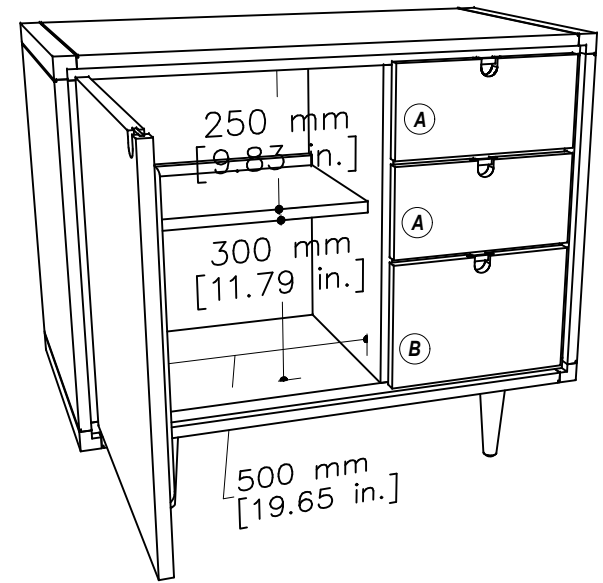

# tikamoon

W x D x H

Ⓐ 290 x 385 x 105 mm

Ⓑ 290 x 385 x 170 mm

W x D x H

Ⓐ 11.41 x 15.15 x 4.13 in.

Ⓑ 11.41 x 15.15 x 6.69 in.

JO12

**W x D x H (mm)**  
960 x 540 x 700

**W x D x H (in.)**  
37.79 x 21.25 x 27.55