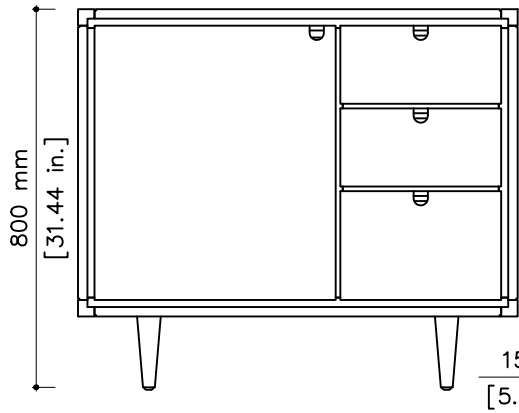

# tikamoon

W x D x H

Ⓐ 290 x 385 x 105 mm

Ⓑ 290 x 385 x 170 mm

W x D x H

Ⓐ 11.41 x 15.15 x 4.13 in.

Ⓑ 11.41 x 15.15 x 6.69 in.

JO12

**W x D x H (mm)**  
960 x 540 x 700

**W x D x H (in.)**  
37.79 x 21.25 x 27.55