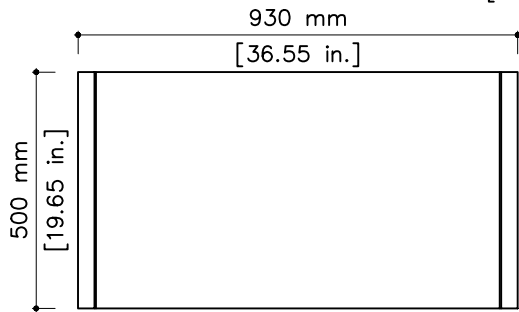

# tikamoon

W x D x H

Ⓐ 290 x 385 x 105 mm

Ⓑ 290 x 385 x 170 mm

W x D x H

Ⓐ 11.41 x 15.15 x 4.13 in.

Ⓑ 11.41 x 15.15 x 6.69 in.

JO12

**W x D x H (mm)**  
960 x 540 x 700

**W x D x H (in.)**  
37.79 x 21.25 x 27.55