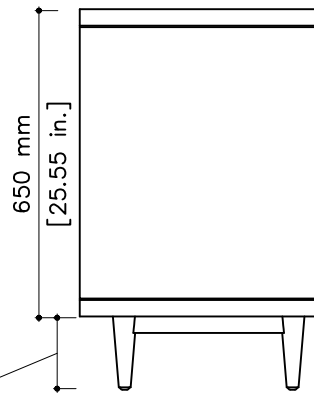

# tikamoon

W x D x H

Ⓐ 290 x 385 x 105 mm

Ⓑ 290 x 385 x 170 mm

W x D x H

Ⓐ 11.41 x 15.15 x 4.13 in.

Ⓑ 11.41 x 15.15 x 6.69 in.

JO12

**W x D x H (mm)**  
960 x 540 x 700

**W x D x H (in.)**  
37.79 x 21.25 x 27.55