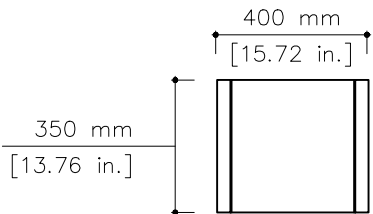

tikamoon

W x D x H

Ⓐ 280 x 285 x 100 mm

Ⓑ 280 x 285 x 170 mm

W x D x H

Ⓐ 11.02 x 11.22 x 3.93 in.

Ⓑ 11.02 x 11.22 x 6.69 in.

JO11_2

W x D x H (mm)
430 x 380 x 1710

W x D x H (in.)
16.92 x 14.96 x 67.32