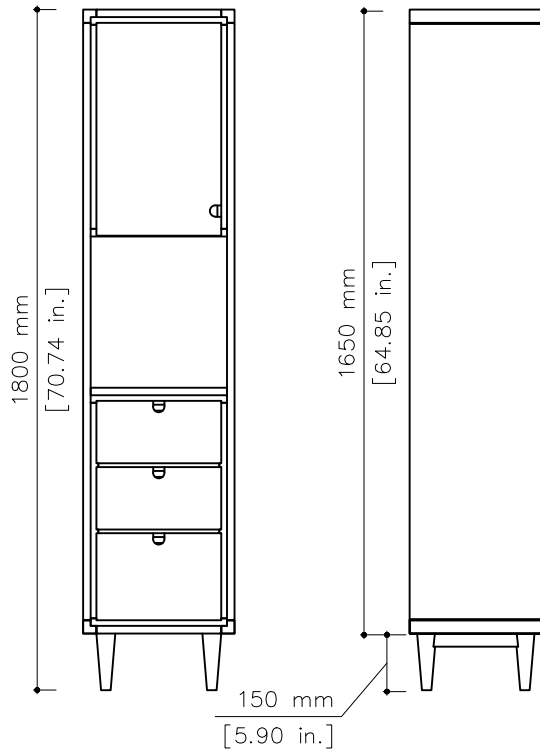

tikamoon

W x D x H

Ⓐ 280 x 285 x 100 mm

Ⓑ 280 x 285 x 170 mm

W x D x H

Ⓐ 11.02 x 11.22 x 3.93 in.

Ⓑ 11.02 x 11.22 x 6.69 in.

JO11_2

W x D x H (mm)
430 x 380 x 1710

W x D x H (in.)
16.92 x 14.96 x 67.32