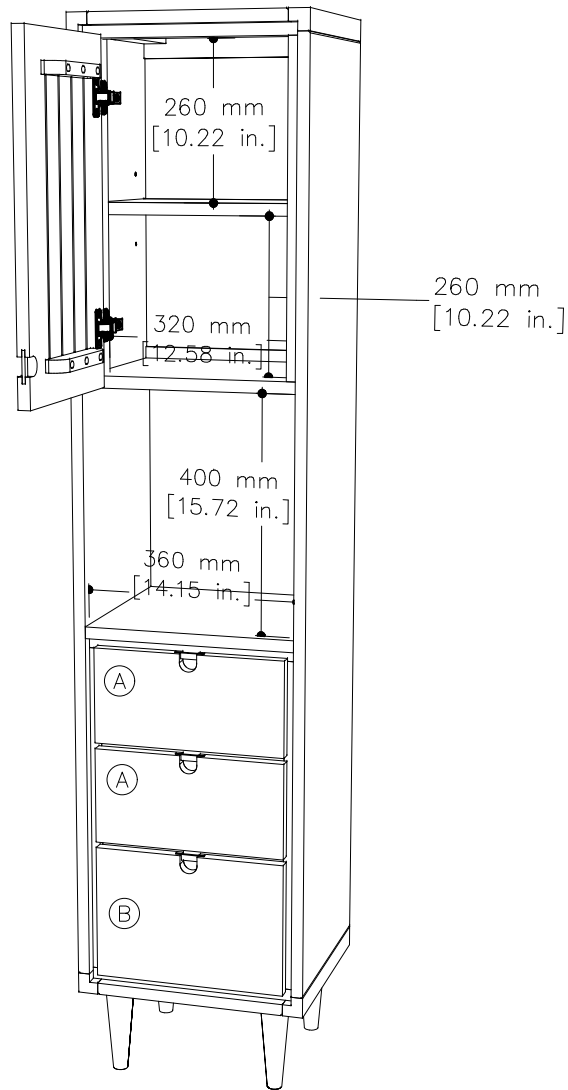

tikamoon

W x D x H

Ⓐ 280 x 285 x 100 mm

Ⓑ 280 x 285 x 170 mm

W x D x H

Ⓐ 11.02 x 11.22 x 3.93 in.

Ⓑ 11.02 x 11.22 x 6.69 in.

JO11_2

W x D x H (mm)
430 x 380 x 1710

W x D x H (in.)
16.92 x 14.96 x 67.32