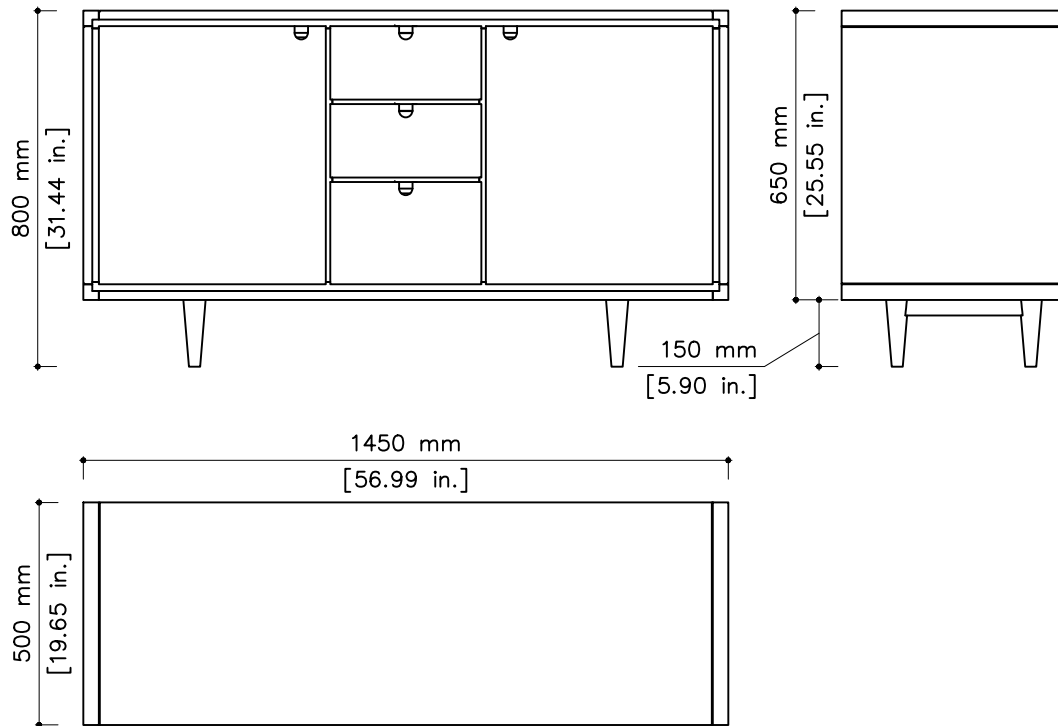

# tikamoon

W x D x H

Ⓐ 290 x 385 x 110 mm

Ⓑ 290 x 385 x 165 mm

W x D x H

Ⓐ 11.41 x 15.15 x 4.33 in.

Ⓑ 11.41 x 15.15 x 6.49 in.

JO10\_2

**W x D x H (mm)**  
1480 x 540 x 700

**W x D x H (in.)**  
58.26 x 21.25 x 27.55