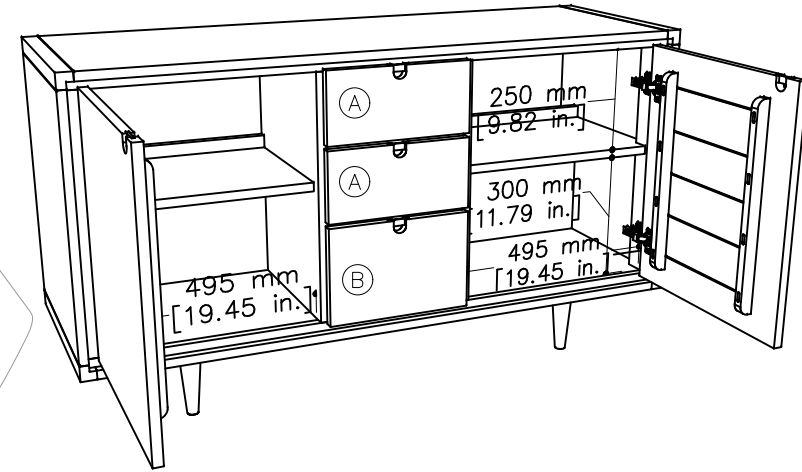

# tikamoon

W x D x H

Ⓐ 290 x 385 x 110 mm

Ⓑ 290 x 385 x 165 mm

W x D x H

Ⓐ 11.41 x 15.15 x 4.33 in.

Ⓑ 11.41 x 15.15 x 6.49 in.

JO10\_2

**W x D x H (mm)**  
1480 x 540 x 700

**W x D x H (in.)**  
58.26 x 21.25 x 27.55