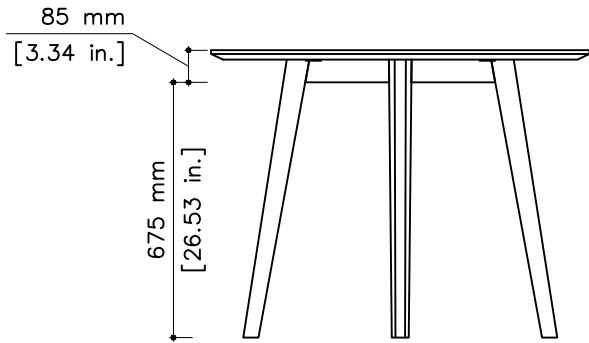

tikamoon

JCTAB76

W x D x H (mm)
1120 x 1110 x 200

W x D x H (in.)
44.09 x 43.70 x 7.87