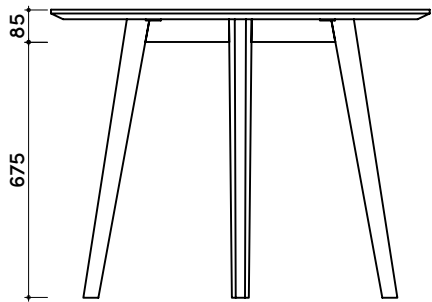

tikamoon

JCTAB76

W x D x H (mm)
1120 x 1110 x 200