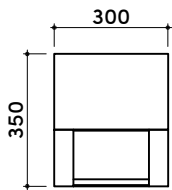

tikamoon

JC04

H W x D x H (mm)
400 x 440 x 1550