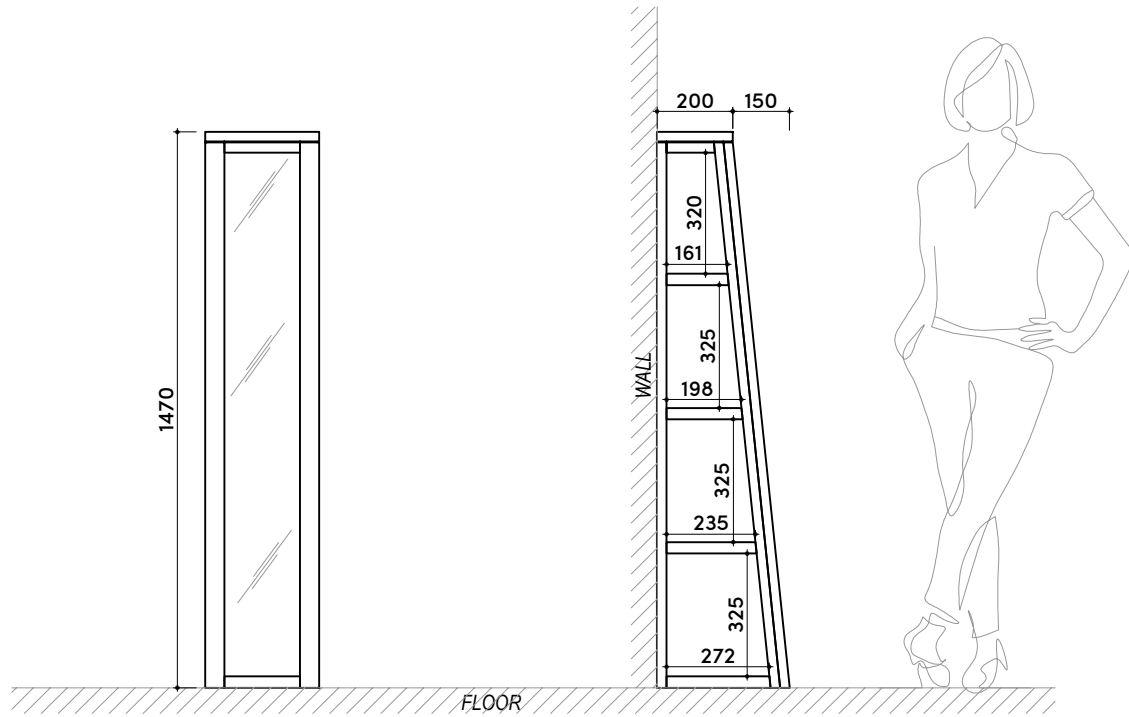

tikamoon

JC04

H W x D x H (mm)
400 x 440 x 1550