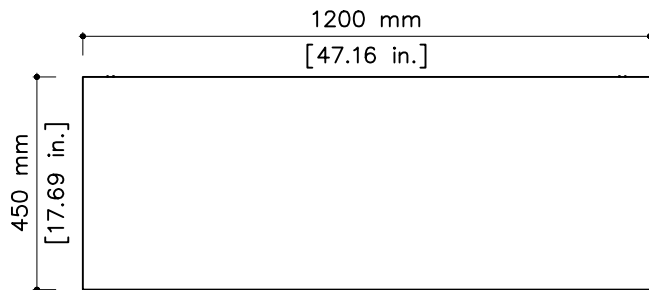

tikamoon

W x D x H

Ⓐ 1080 x 285 x 70 mm

Ⓑ 507 x 285 x 190 mm

W x D x H

Ⓐ 42.51 x 11.22 x 2.75 in.

Ⓑ 19.96 x 11.22 x 7.48 in.

JAC02

W x D x H (mm)
1240 x 490 x 580

W x D x H (in.)
48.81 x 19.29 x 22.83