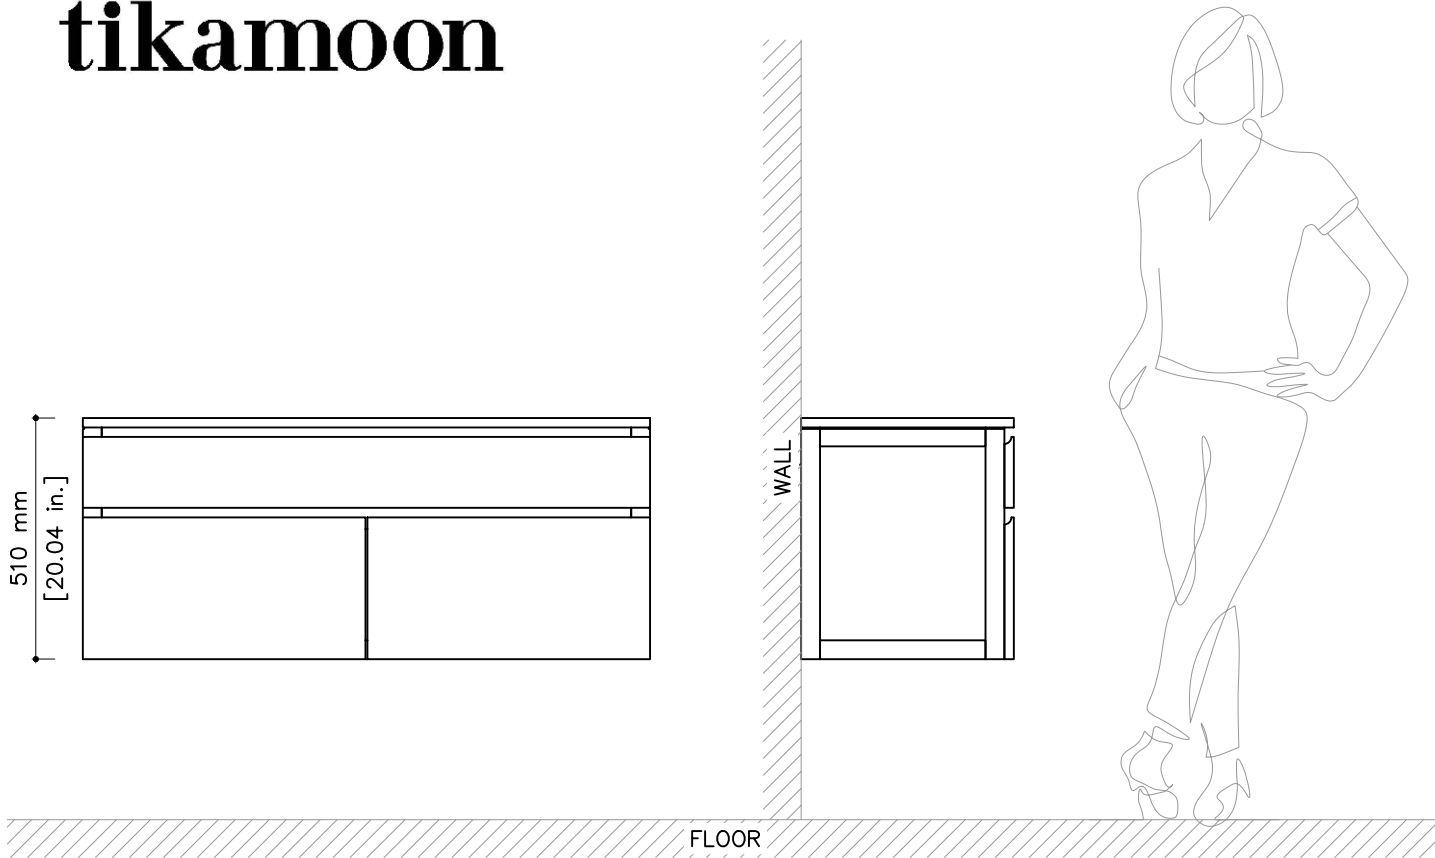

tikamoon

W x D x H

Ⓐ 1080 x 285 x 70 mm

Ⓑ 507 x 285 x 190 mm

W x D x H

Ⓐ 42.51 x 11.22 x 2.75 in.

Ⓑ 19.96 x 11.22 x 7.48 in.

JAC02

W x D x H (mm)
1240 x 490 x 580

W x D x H (in.)
48.81 x 19.29 x 22.83