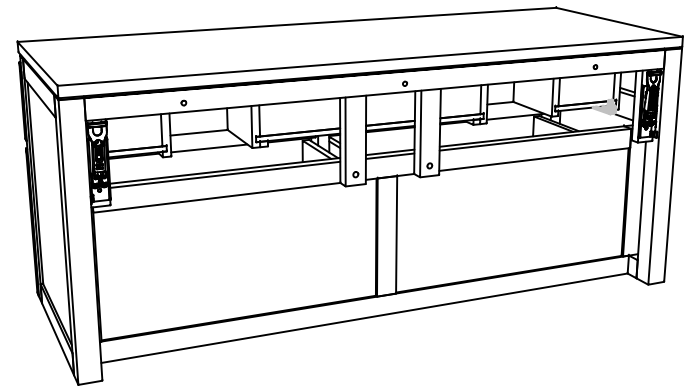

tikamoon

W x D x H

Ⓐ 1080 x 285 x 70 mm

Ⓑ 507 x 285 x 190 mm

W x D x H

Ⓐ 42.51 x 11.22 x 2.75 in.

Ⓑ 19.96 x 11.22 x 7.48 in.

JAC02

W x D x H (mm)
1240 x 490 x 580

W x D x H (in.)
48.81 x 19.29 x 22.83