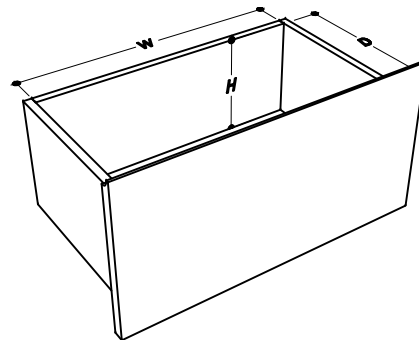

tikamoon

W x D x H

Ⓐ 1080 x 285 x 70 mm

Ⓑ 507 x 285 x 190 mm

W x D x H

Ⓐ 42.51 x 11.22 x 2.75 in.

Ⓑ 19.96 x 11.22 x 7.48 in.

JAC02

W x D x H (mm)
1240 x 490 x 580

W x D x H (in.)
48.81 x 19.29 x 22.83