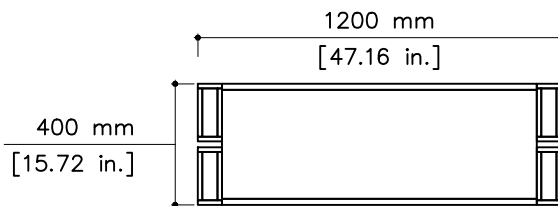

tikamoon

W x D x H
 Ⓐ 450 x 335 x 145 mm

W x D x H
 Ⓐ 17.71 x 13.18 x 5.70 in.

JA803

W x D x H (mm)
 1245 x 440 x 1940

W x D x H (in.)
 49.01 x 17.32 x 76.37