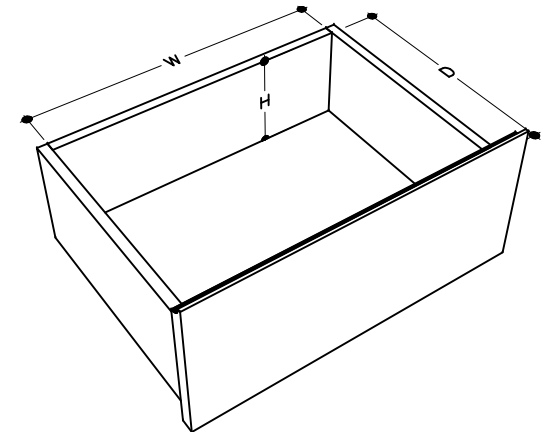

tikamoon

W x D x H
 Ⓐ 450 x 335 x 145 mm

W x D x H
 Ⓐ 17.71 x 13.18 x 5.70 in.

JA803

W x D x H (mm)
 1245 x 440 x 1940

W x D x H (in.)
 49.01 x 17.32 x 76.37