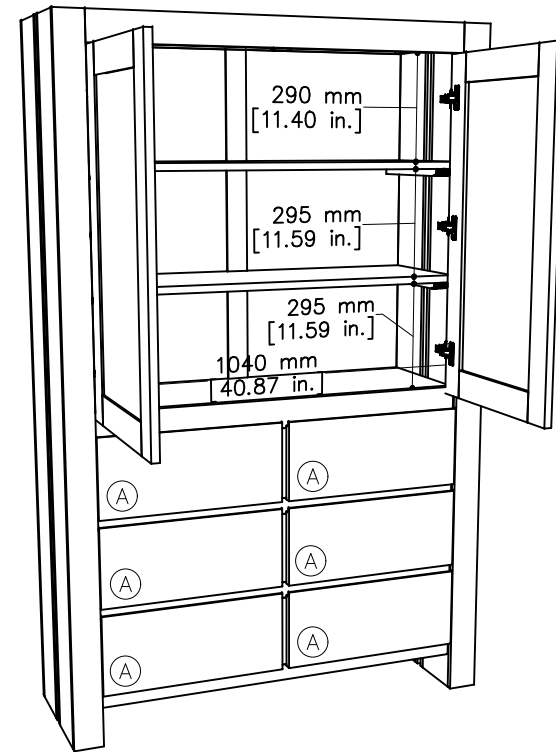

tikamoon

W x D x H
 Ⓐ 450 x 335 x 145 mm

W x D x H
 Ⓐ 17.71 x 13.18 x 5.70 in.

JA803

W x D x H (mm)
 1245 x 440 x 1940

W x D x H (in.)
 49.01 x 17.32 x 76.37