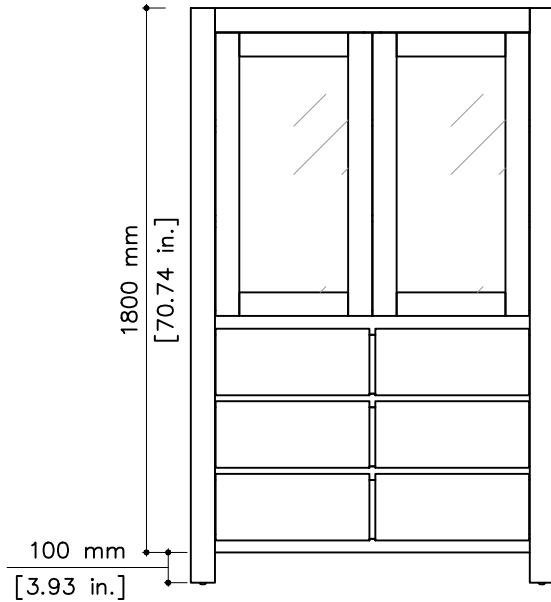

tikamoon

W x D x H
 Ⓐ 450 x 335 x 145 mm

W x D x H
 Ⓐ 17.71 x 13.18 x 5.70 in.

JA803

W x D x H (mm)
 1245 x 440 x 1940

W x D x H (in.)
 49.01 x 17.32 x 76.37