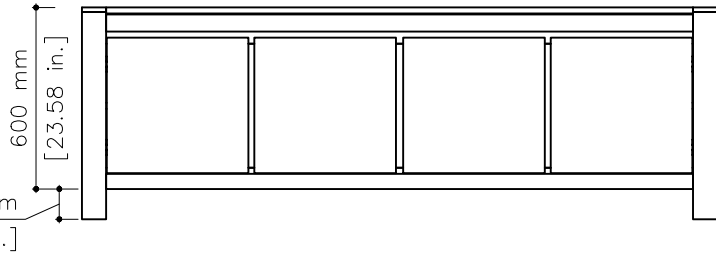

# tikamoon

JA802

**W x D x H (mm)**  
2145 x 550 x 755

**W x D x H (in.)**  
84.44 x 21.65 x 29.72