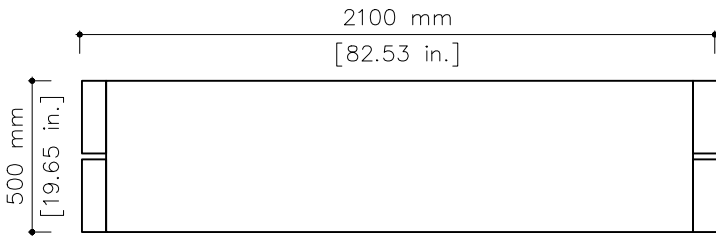

# tikamoon

JA802

**W x D x H (mm)**  
2145 x 550 x 755

**W x D x H (in.)**  
84.44 x 21.65 x 29.72