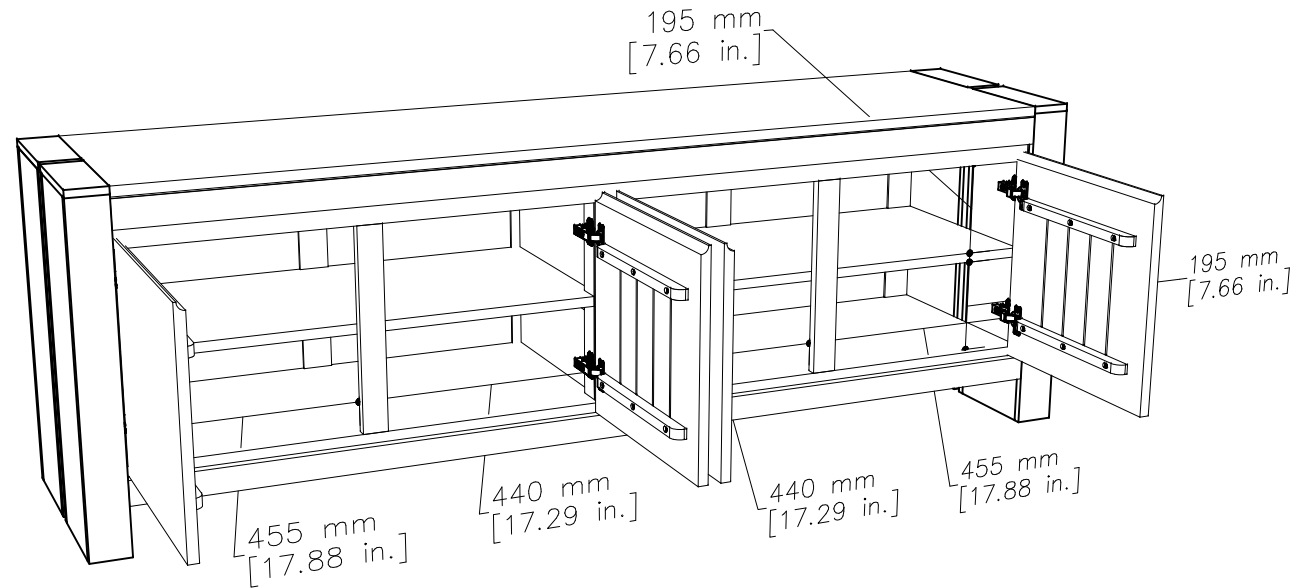

# tikamoon

JA802

**W x D x H (mm)**  
2145 x 550 x 755

**W x D x H (in.)**  
84.44 x 21.65 x 29.72