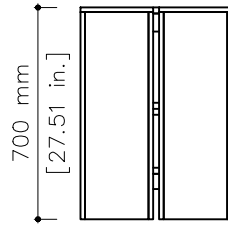

# tikamoon

JA802

**W x D x H (mm)**  
2145 x 550 x 755

**W x D x H (in.)**  
84.44 x 21.65 x 29.72