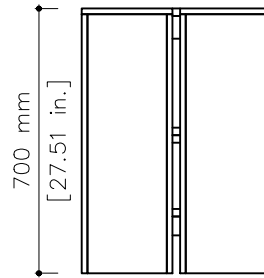

tikamoon

JA800

W x D x H (mm)
1640 x 540 x 750

W x D x H (in.)
64.56 x 21.25 x 29.52