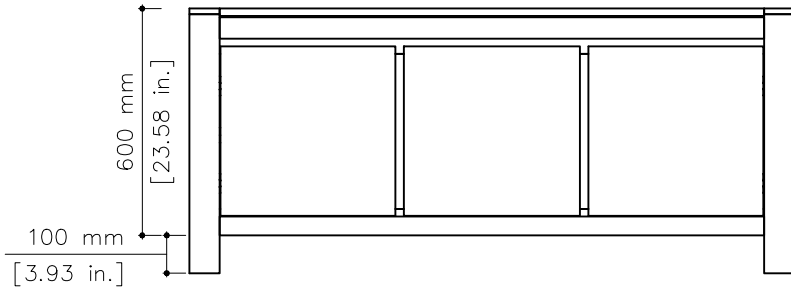

tikamoon

JA800

W x D x H (mm)
1640 x 540 x 750

W x D x H (in.)
64.56 x 21.25 x 29.52