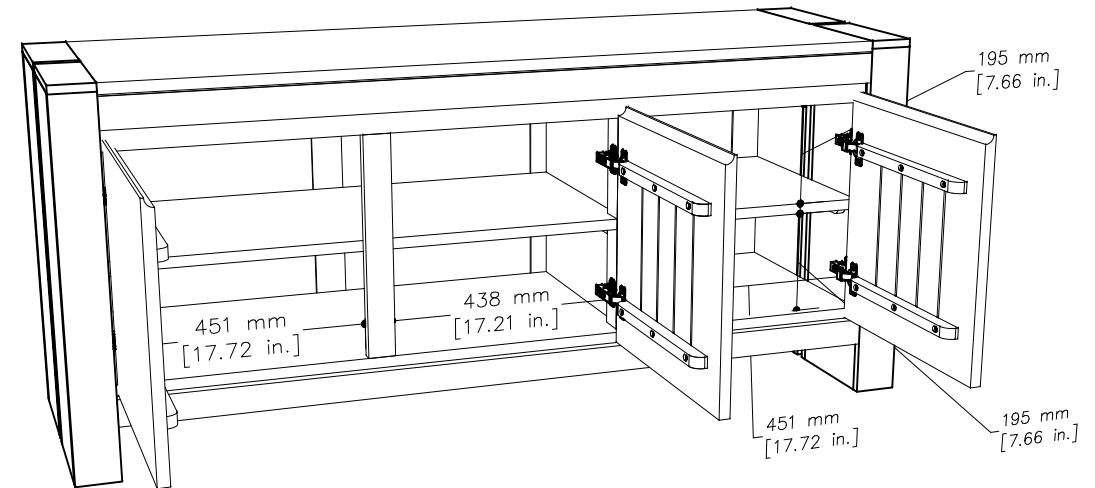

tikamoon

JA800

W x D x H (mm)
1640 x 540 x 750

W x D x H (in.)
64.56 x 21.25 x 29.52