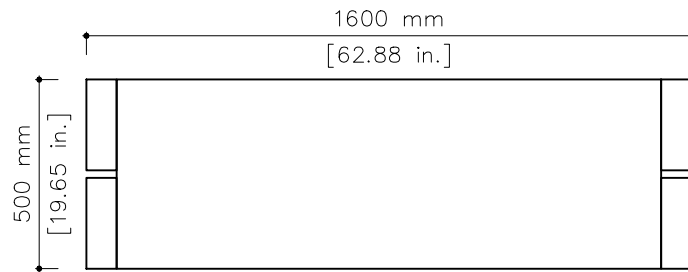

tikamoon

JA800

W x D x H (mm)
1640 x 540 x 750

W x D x H (in.)
64.56 x 21.25 x 29.52