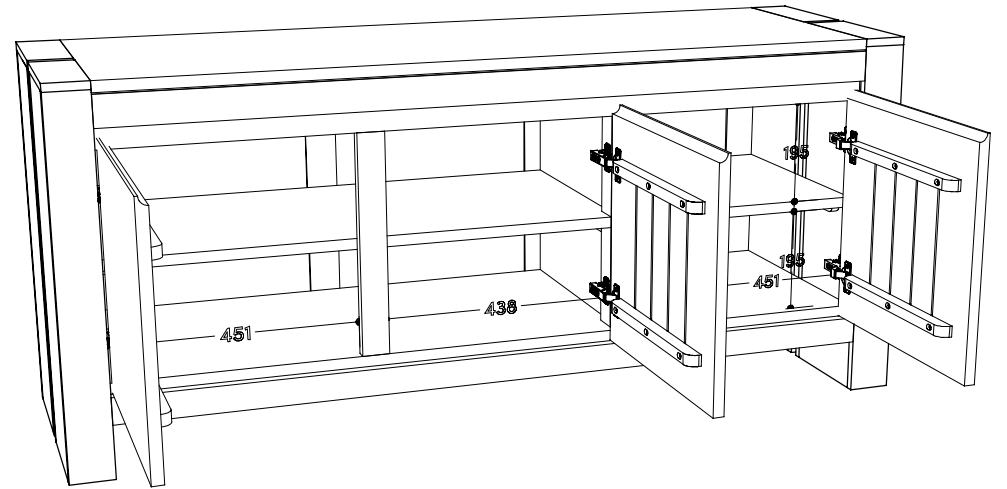

tikamoon

JA800

H W x D x H (mm)
1640 x 540 x 750