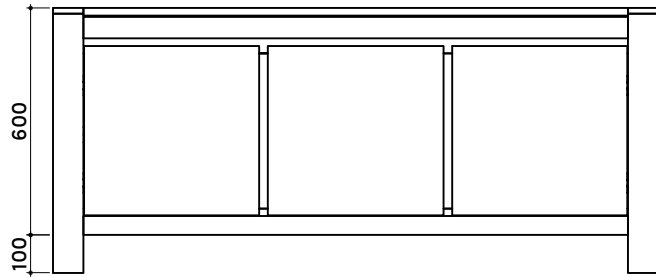

tikamoon

JA800

H W x D x H (mm)
1640 x 540 x 750