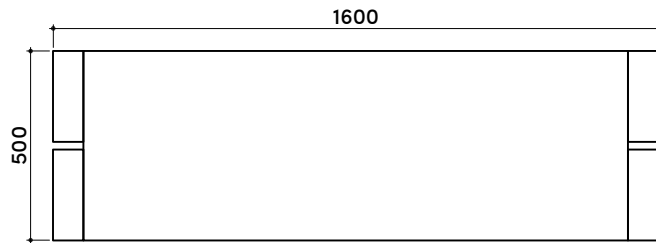

tikamoon

JA800

H W x D x H (mm)
1640 x 540 x 750