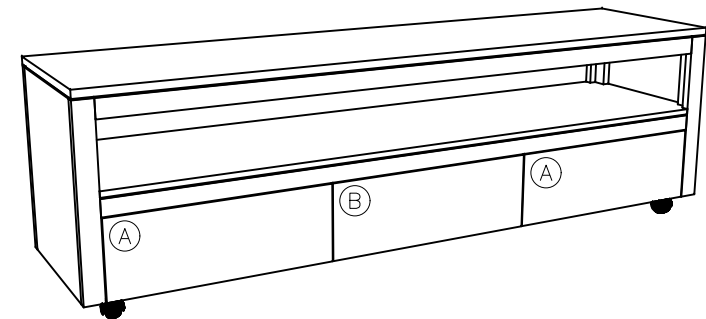

tikamoon

W x D x H

Ⓐ 512 x 335 x 130 mm

Ⓑ 496 x 335 x 130 mm

W x D x H

Ⓐ 20.15 x 13.18 x 5.11 in.

Ⓑ 19.52 x 13.18 x 5.11 in.

JA765_3

W x D x H (mm)
1880 x 540 x 590

W x D x H (in.)
74 x 21.15 x 23.22