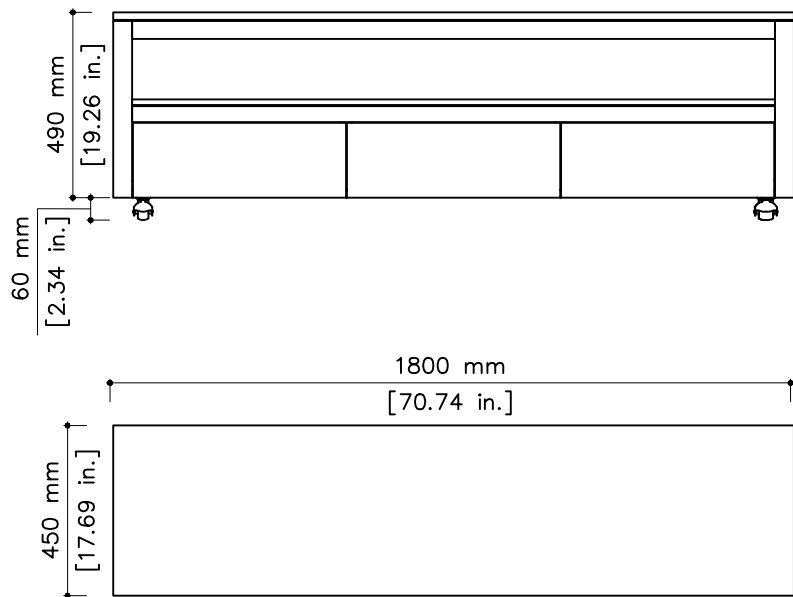

tikamoon

W x D x H

Ⓐ 512 x 335 x 130 mm

Ⓑ 496 x 335 x 130 mm

W x D x H

Ⓐ 20.15 x 13.18 x 5.11 in.

Ⓑ 19.52 x 13.18 x 5.11 in.

JA765_3

W x D x H (mm)
1880 x 540 x 590

W x D x H (in.)
74 x 21.15 x 23.22