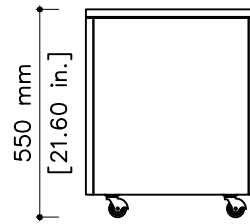

tikamoon

W x D x H

Ⓐ 512 x 335 x 130 mm

Ⓑ 496 x 335 x 130 mm

W x D x H

Ⓐ 20.15 x 13.18 x 5.11 in.

Ⓑ 19.52 x 13.18 x 5.11 in.

JA765_3

W x D x H (mm)
1880 x 540 x 590

W x D x H (in.)
74 x 21.15 x 23.22