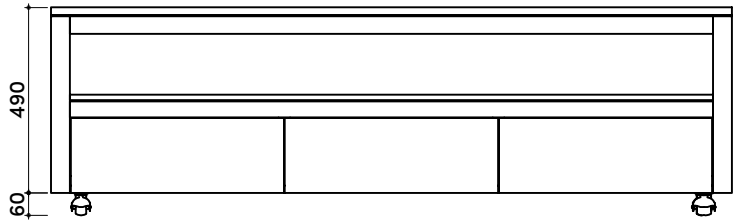

tikamoon

W x D x H

Ⓐ 512 x 335 x 130 mm

Ⓑ 496 x 335 x 130 mm

JA765_3

W x D x H (mm)
1880 x 540 x 590