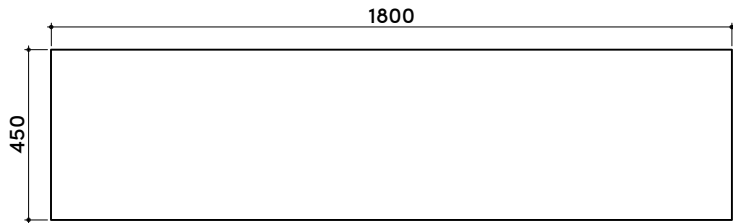

tikamoon

W x D x H

Ⓐ 512 x 335 x 130 mm

Ⓑ 496 x 335 x 130 mm

JA765_3

W x D x H (mm)
1880 x 540 x 590