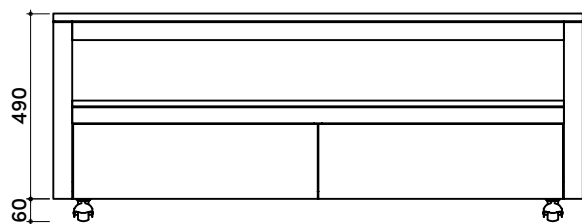

tikamoon

W x D x H
A 600 x 335 x 130 mm

JA763_3

H W x D x H (mm)
1480 x 540 x 590