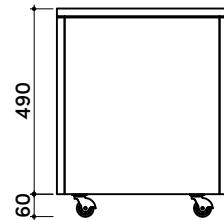

tikamoon

W x D x H
A 600 x 335 x 110 mm

JA763_2

H W x D x H (mm)
1485 x 540 x 620