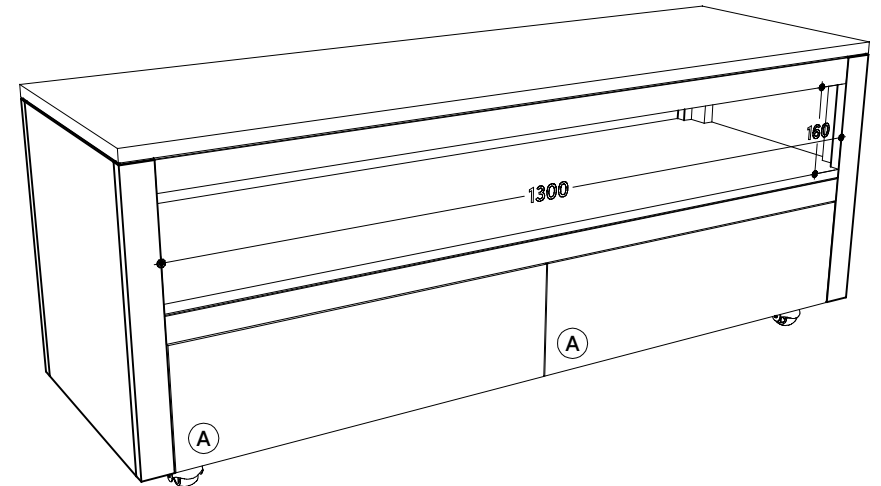

tikamoon

W x D x H
A 600 x 335 x 110 mm

JA763_2

H W x D x H (mm)
1485 x 540 x 620