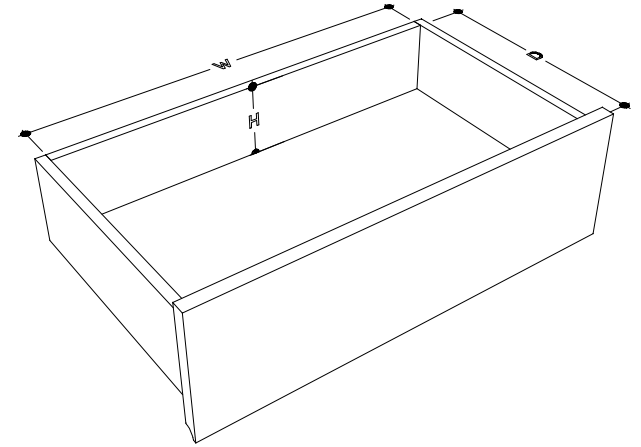

tikamoon

W x D x H
A 600 x 335 x 110 mm

JA763_2

H W x D x H (mm)
1485 x 540 x 620