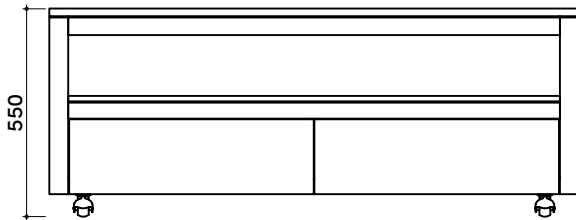

tikamoon

W x D x H
A 600 x 335 x 110 mm

JA763_2

H W x D x H (mm)
1485 x 540 x 620