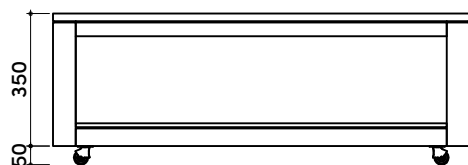

tikamoon

JA760N_3

W x D x H (mm)
1180 x 690 x 450