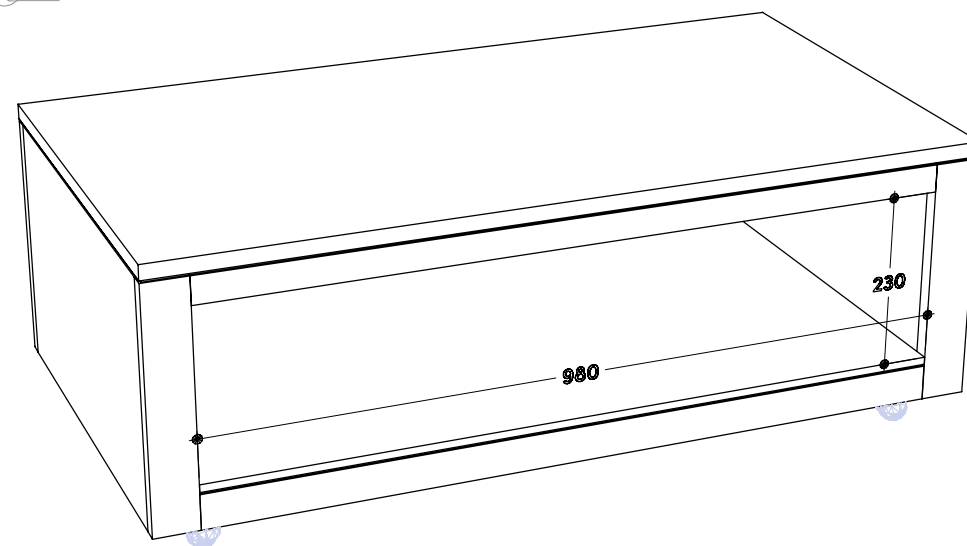

tikamoon

JA760N_3

W x D x H (mm)
1180 x 690 x 450