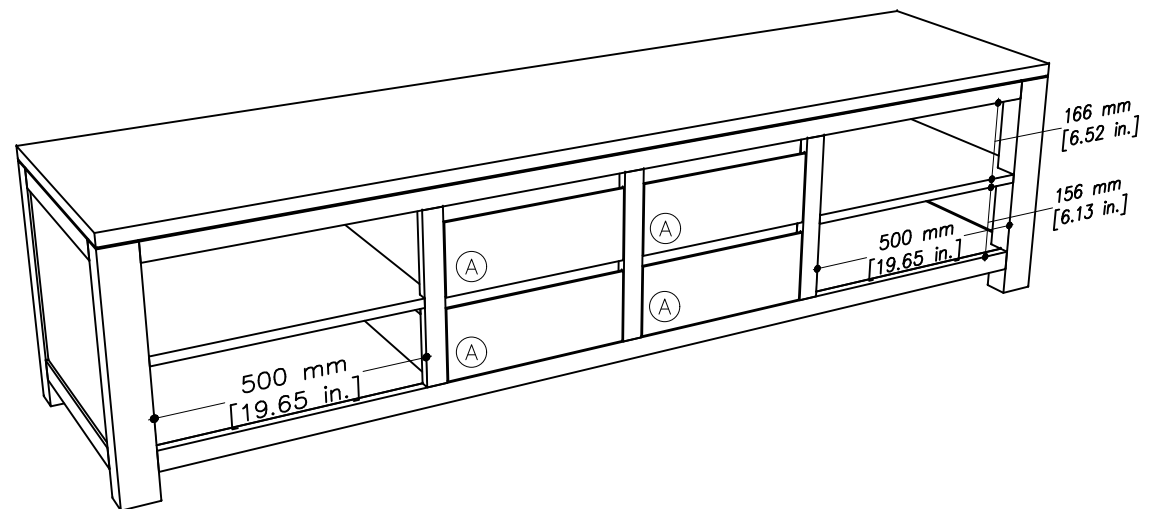

tikamoon

W x D x H
 Ⓐ 310 x 385 x 80 mm

W x D x H
 Ⓐ 12.20 x 15.15 x 3.14 in.

JA712

W x D x H (mm)
 2050 x 555 x 570

W x D x H (in.)
 80.70 x 21.85 x 22.44