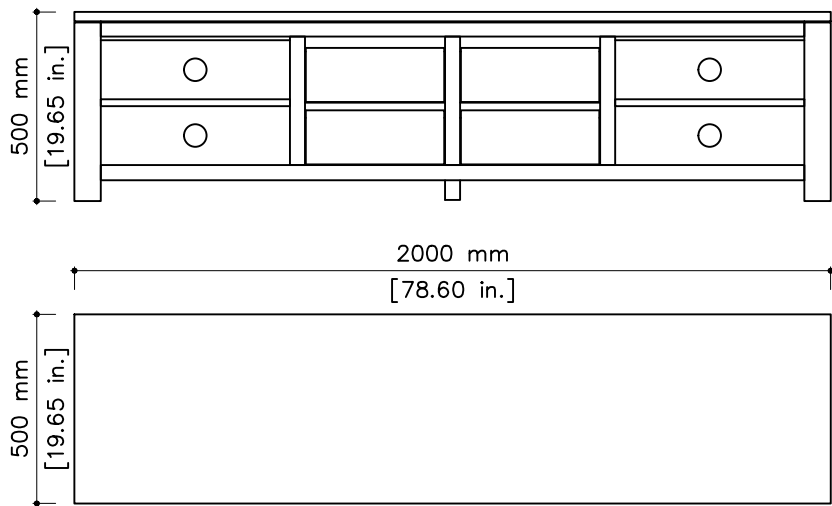

tikamoon

W x D x H
 Ⓐ 310 x 385 x 80 mm

W x D x H
 Ⓐ 12.20 x 15.15 x 3.14 in.

JA712

W x D x H (mm)
 2050 x 555 x 570

W x D x H (in.)
 80.70 x 21.85 x 22.44