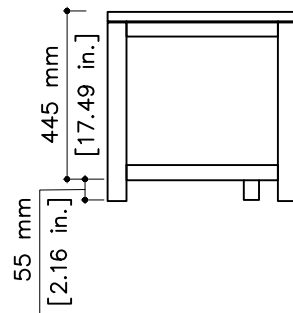

tikamoon

W x D x H
 Ⓐ 310 x 385 x 80 mm

W x D x H
 Ⓐ 12.20 x 15.15 x 3.14 in.

JA712

W x D x H (mm)
 2050 x 555 x 570

W x D x H (in.)
 80.70 x 21.85 x 22.44