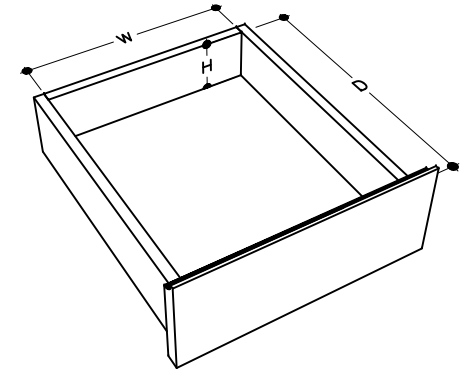

tikamoon

W x D x H
 Ⓐ 310 x 385 x 80 mm

W x D x H
 Ⓐ 12.20 x 15.15 x 3.14 in.

JA712

W x D x H (mm)
 2050 x 555 x 570

W x D x H (in.)
 80.70 x 21.85 x 22.44