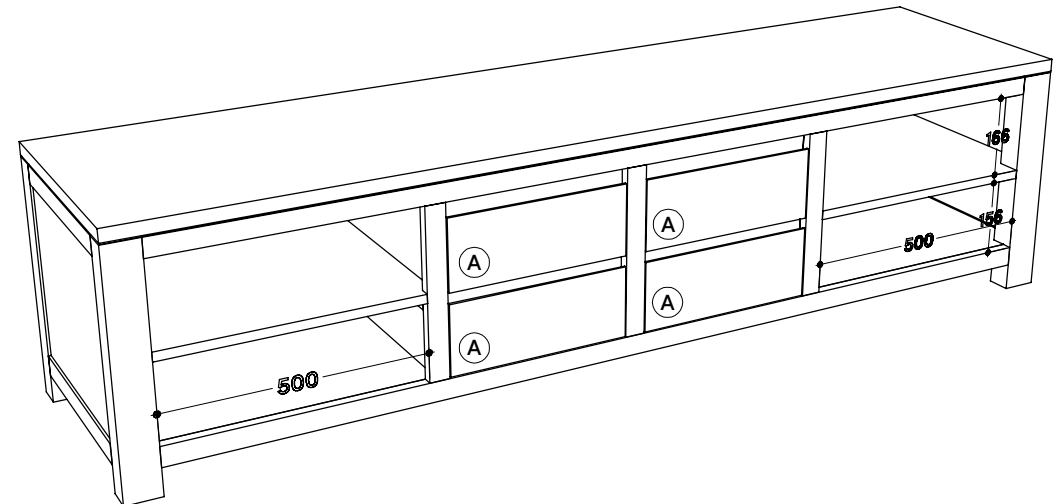

tikamoon

W x D x H
Ⓐ 310 x 385 x 80 mm

JA712

H W x D x H (mm)
2050 x 555 x 570