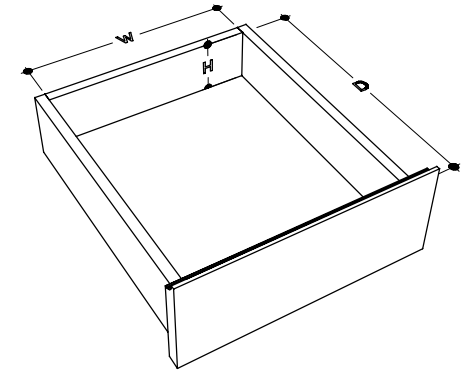

tikamoon

W x D x H
Ⓐ 310 x 385 x 80 mm

JA712

H W x D x H (mm)
2050 x 555 x 570