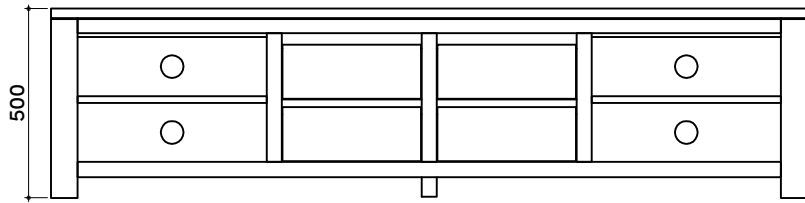

tikamoon

W x D x H
Ⓐ 310 x 385 x 80 mm

JA712

H W x D x H (mm)
2050 x 555 x 570