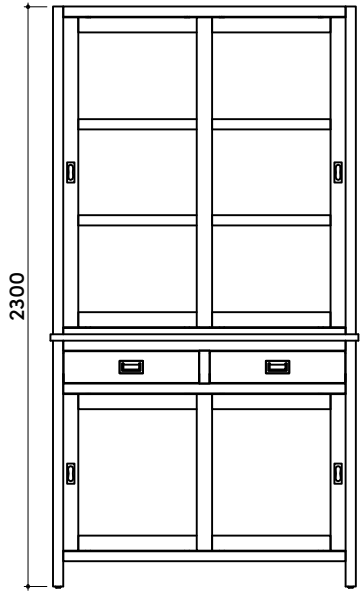

tikamoon

W x D x H
 (A) 500 x 335 x 80 mm

JA515_3

W x D x H (mm)
 1290 x 430 x 1415
 1290 x 575 x 1080