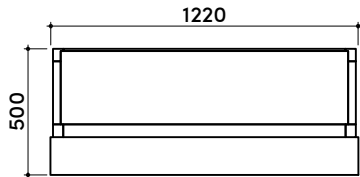

tikamoon

W x D x H
 (A) 500 x 335 x 80 mm

JA515_3

W x D x H (mm)
 1290 x 430 x 1415
 1290 x 575 x 1080