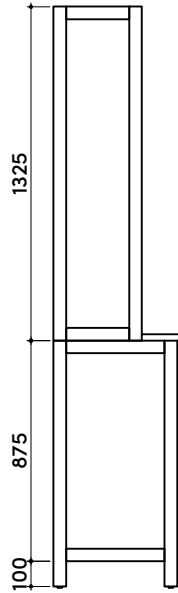

tikamoon

W x D x H
 (A) 500 x 335 x 80 mm

JA515_3

W x D x H (mm)
 1290 x 430 x 1415
 1290 x 575 x 1080