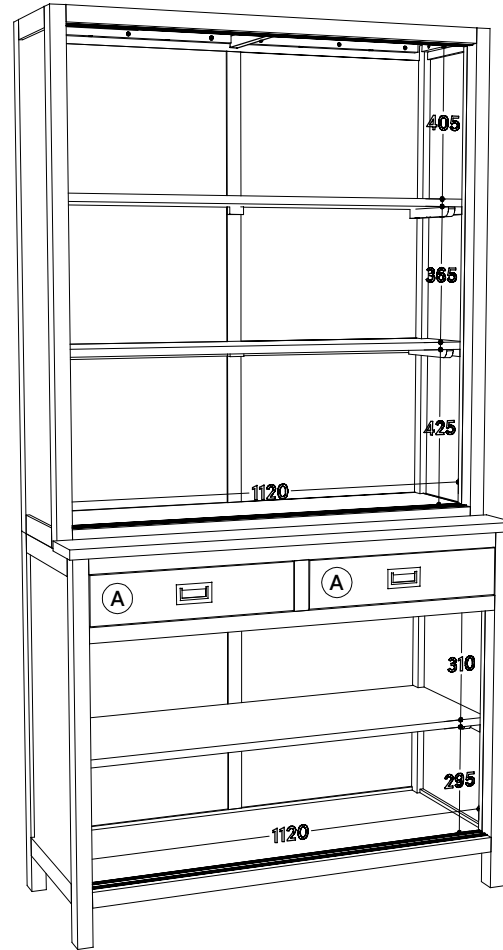

tikamoon

W x D x H
 (A) 500 x 335 x 80 mm

JA515_3

W x D x H (mm)
 1290 x 430 x 1415
 1290 x 575 x 1080