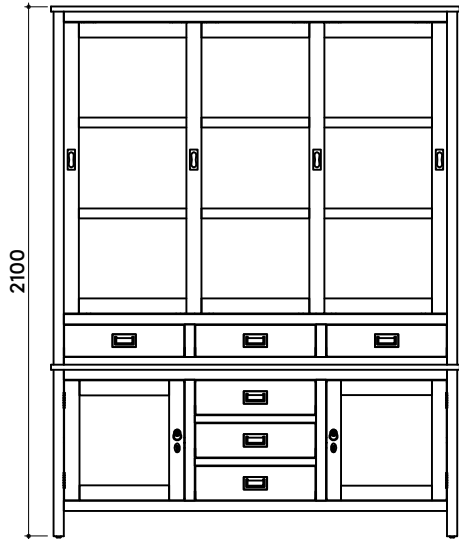

tikamoon

W x D x H

Ⓐ 440 x 285 x 80 mm

Ⓑ 680 x 335 x 90 mm

JA514_3

W x D x H (mm)
1685 x 435 x 1530
1685 x 530 x 775