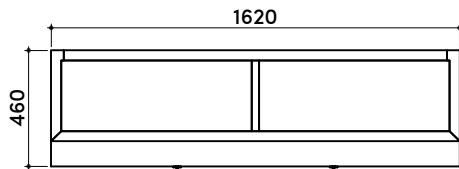

tikamoon

W x D x H

Ⓐ 440 x 285 x 80 mm

Ⓑ 680 x 335 x 90 mm

JA514_3

W x D x H (mm)
1685 x 435 x 1530
1685 x 530 x 775