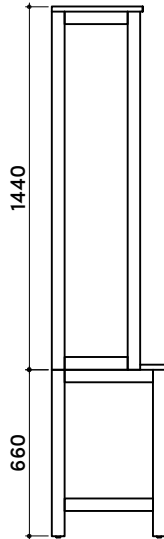

tikamoon

W x D x H

Ⓐ 440 x 285 x 80 mm

Ⓑ 680 x 335 x 90 mm

JA514_3

W x D x H (mm)
1685 x 435 x 1530
1685 x 530 x 775