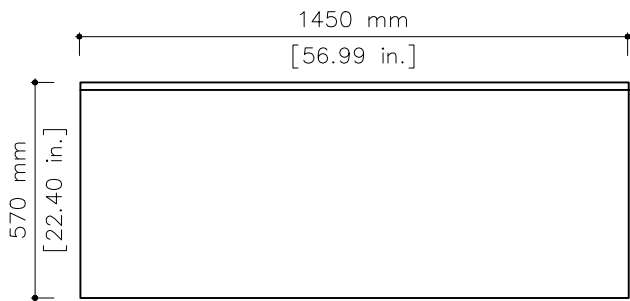

tikamoon

W x D x H

Ⓐ 365 x 155 x 113 mm

Ⓑ 365 x 155 x 258 mm

W x D x H

Ⓐ 14.37 x 6.10 x 4.44 in.

Ⓑ 14.37 x 6.10 x 10.15 in.

JA471_4

W x D x H (mm)
1487 x 675 x 875

W x D x H (in.)
58.54 x 26.57 x 34.44