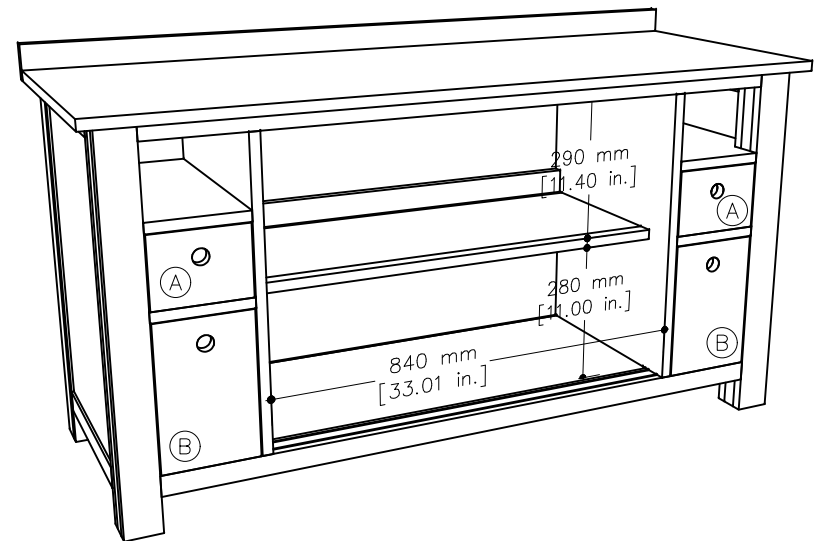

tikamoon

W x D x H

Ⓐ 365 x 155 x 113 mm

Ⓑ 365 x 155 x 258 mm

W x D x H

Ⓐ 14.37 x 6.10 x 4.44 in.

Ⓑ 14.37 x 6.10 x 10.15 in.

JA471_4

W x D x H (mm)
1487 x 675 x 875

W x D x H (in.)
58.54 x 26.57 x 34.44