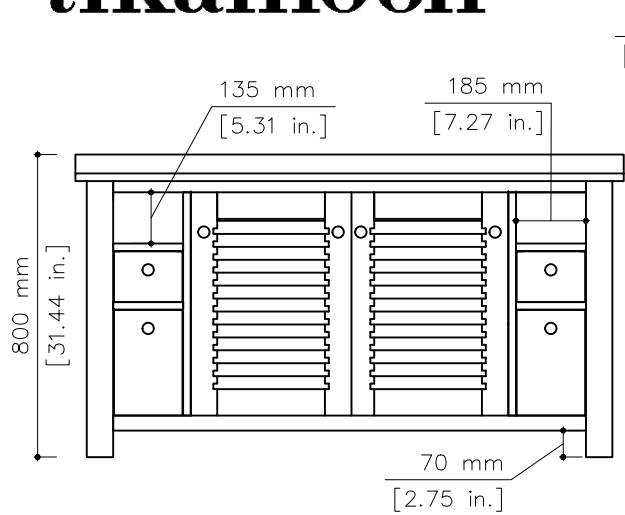

tikamoon

W x D x H

Ⓐ 365 x 155 x 113 mm

Ⓑ 365 x 155 x 258 mm

W x D x H

Ⓐ 14.37 x 6.10 x 4.44 in.

Ⓑ 14.37 x 6.10 x 10.15 in.

JA471_4

W x D x H (mm)
1487 x 675 x 875

W x D x H (in.)
58.54 x 26.57 x 34.44