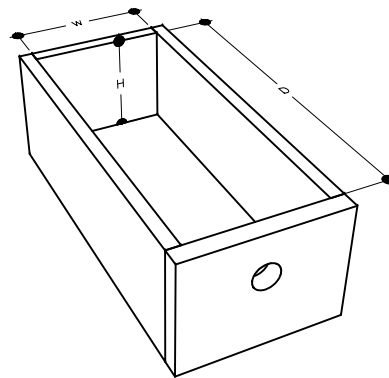

tikamoon

W x D x H

Ⓐ 365 x 155 x 113 mm

Ⓑ 365 x 155 x 258 mm

W x D x H

Ⓐ 14.37 x 6.10 x 4.44 in.

Ⓑ 14.37 x 6.10 x 10.15 in.

JA471_4

W x D x H (mm)
1487 x 675 x 875

W x D x H (in.)
58.54 x 26.57 x 34.44