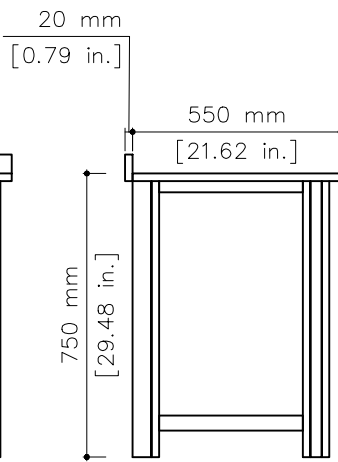

tikamoon

W x D x H

Ⓐ 365 x 155 x 113 mm

Ⓑ 365 x 155 x 258 mm

W x D x H

Ⓐ 14.37 x 6.10 x 4.44 in.

Ⓑ 14.37 x 6.10 x 10.15 in.

JA471_4

W x D x H (mm)
1487 x 675 x 875

W x D x H (in.)
58.54 x 26.57 x 34.44