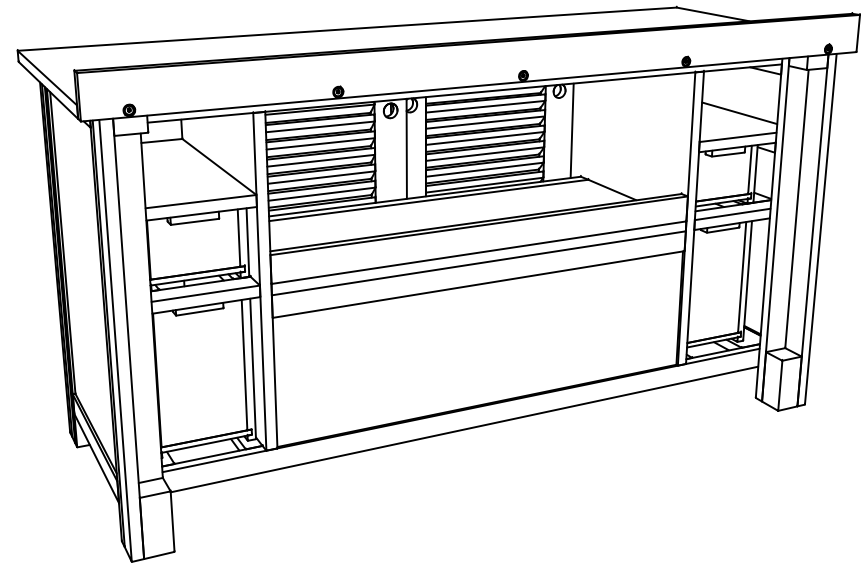

tikamoon

W x D x H

Ⓐ 365 x 155 x 113 mm

Ⓑ 365 x 155 x 258 mm

W x D x H

Ⓐ 14.37 x 6.10 x 4.44 in.

Ⓑ 14.37 x 6.10 x 10.15 in.

JA471_4

W x D x H (mm)
1487 x 675 x 875

W x D x H (in.)
58.54 x 26.57 x 34.44