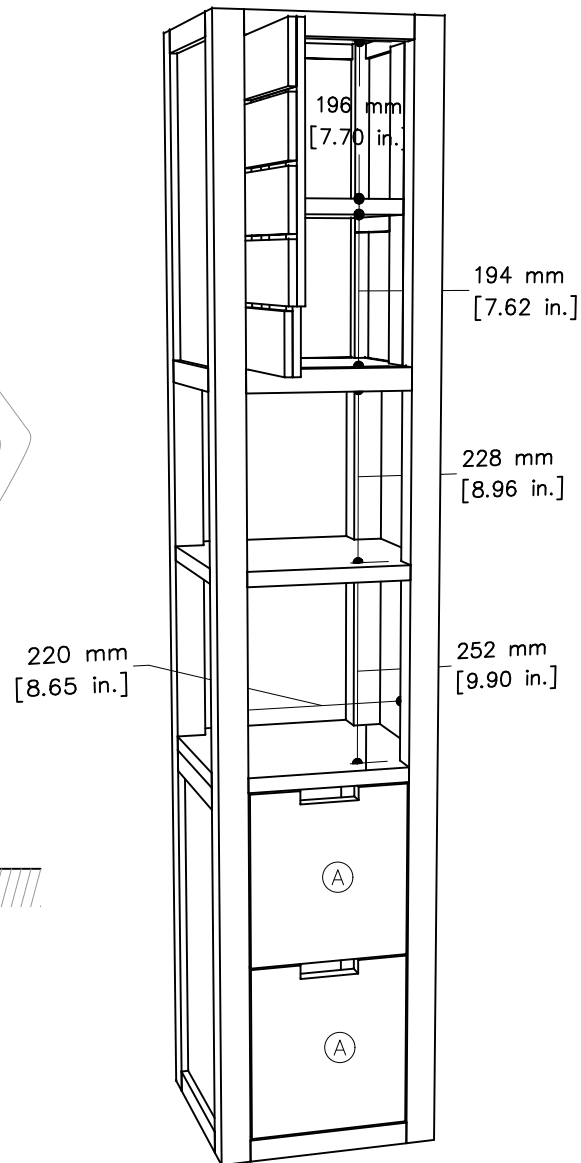

tikamoon

W x D x H
 Ⓐ 180 x 235 x 170 mm

W x D x H
 Ⓐ 7.08 x 9.25 x 6.69 in.

JA464_2

W x D x H (mm)
 350 x 350 x 1560

W x D x H (in.)
 13.77 x 13.77 x 61.41