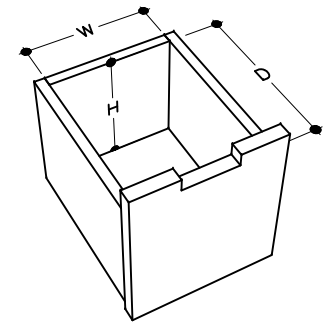

tikamoon

W x D x H
 Ⓐ 180 x 235 x 170 mm

W x D x H
 Ⓐ 7.08 x 9.25 x 6.69 in.

JA464_2

W x D x H (mm)
 350 x 350 x 1560

W x D x H (in.)
 13.77 x 13.77 x 61.41