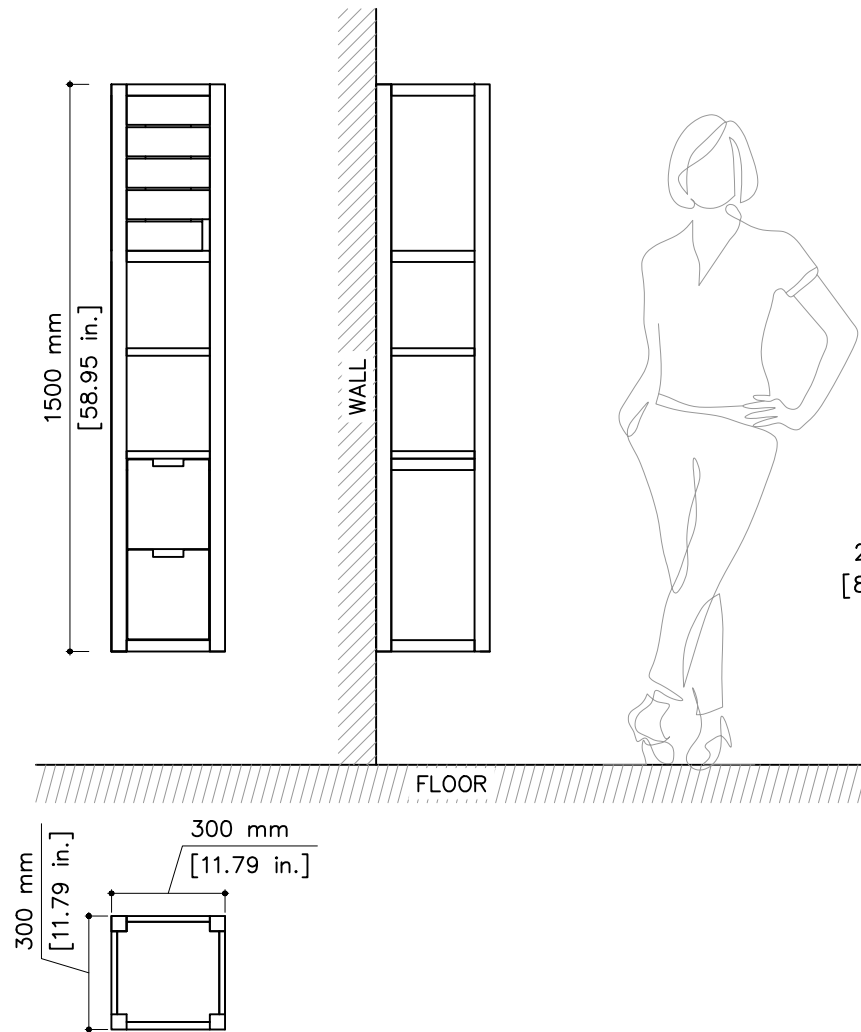

tikamoon

W x D x H
 Ⓐ 180 x 235 x 170 mm

W x D x H
 Ⓐ 7.08 x 9.25 x 6.69 in.

JA464_2

W x D x H (mm)
 350 x 350 x 1560

W x D x H (in.)
 13.77 x 13.77 x 61.41