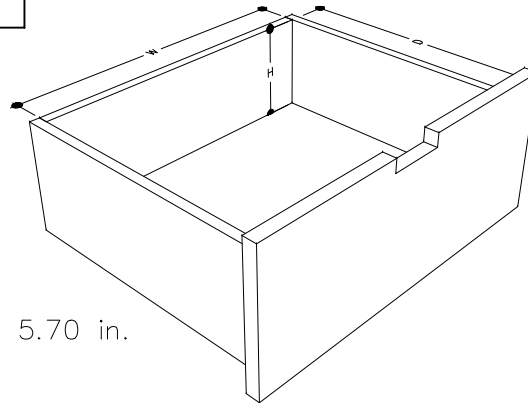

tikamoon

100 mm
[3.93 in.]

W x D x H

Ⓐ 470 x 385 x 145 mm

W x D x H

Ⓐ 18.50 x 15.15 x 5.70 in.

JA461_2

W x D x H (mm)
1695 x 595 x 845

W x D x H (in.)
66.73 x 23.42 x 33.26