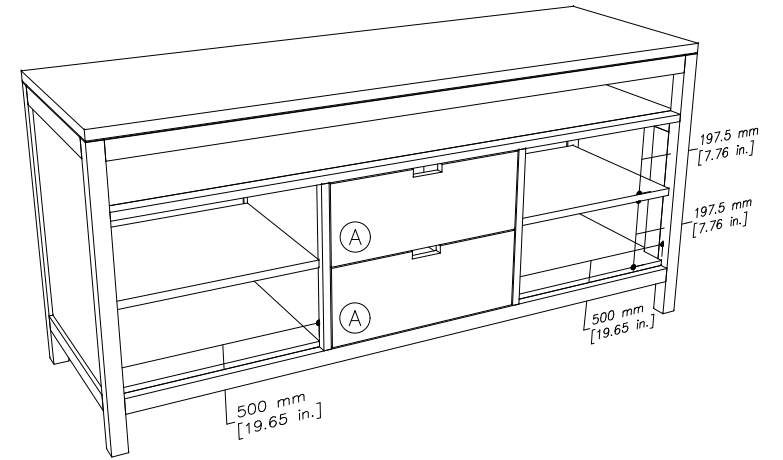

tikamoon

100 mm
[3.93 in.]

W x D x H

Ⓐ 470 x 385 x 145 mm

W x D x H

Ⓐ 18.50 x 15.15 x 5.70 in.

JA461_2

W x D x H (mm)
1695 x 595 x 845

W x D x H (in.)
66.73 x 23.42 x 33.26