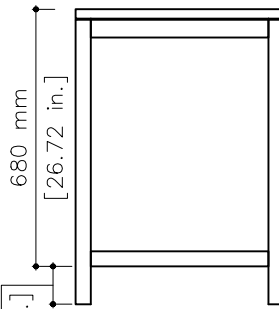

tikamoon

100 mm
[3.93 in.]

W x D x H

Ⓐ 470 x 385 x 145 mm

W x D x H

Ⓐ 18.50 x 15.15 x 5.70 in.

JA461_2

W x D x H (mm)
1695 x 595 x 845

W x D x H (in.)
66.73 x 23.42 x 33.26