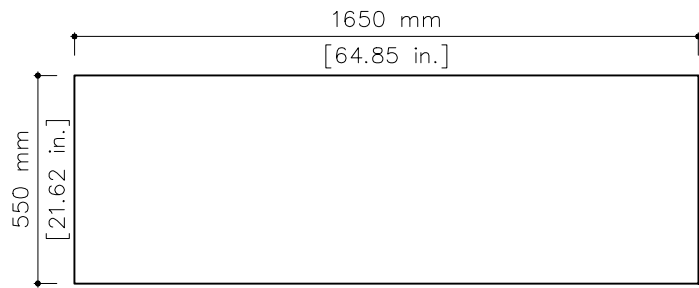

tikamoon

100 mm
[3.93 in.]

W x D x H

Ⓐ 470 x 385 x 145 mm

W x D x H

Ⓐ 18.50 x 15.15 x 5.70 in.

JA461_2

W x D x H (mm)
1695 x 595 x 845

W x D x H (in.)
66.73 x 23.42 x 33.26