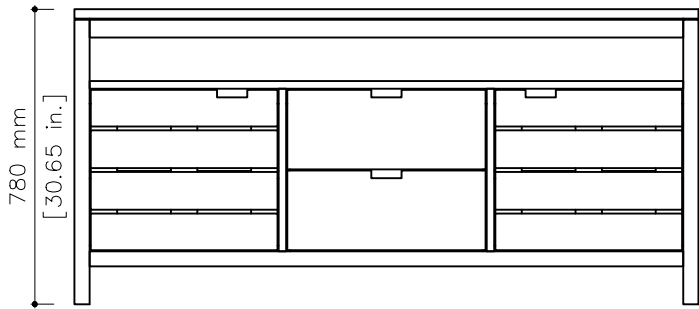

tikamoon

100 mm
[3.93 in.]

W x D x H

Ⓐ 470 x 385 x 145 mm

W x D x H

Ⓐ 18.50 x 15.15 x 5.70 in.

JA461_2

W x D x H (mm)
1695 x 595 x 845

W x D x H (in.)
66.73 x 23.42 x 33.26