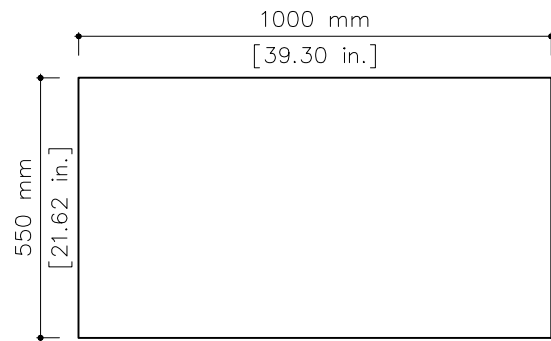

tikamoon

W x D x H

Ⓐ 210 x 385 x 200 mm

W x D x H

Ⓐ 8.26 x 15.15 x 7.87 in.

JA460_2

W x D x H (mm)
1695 x 595 x 845

W x D x H (in.)
66.73 x 23.52 x 33.26