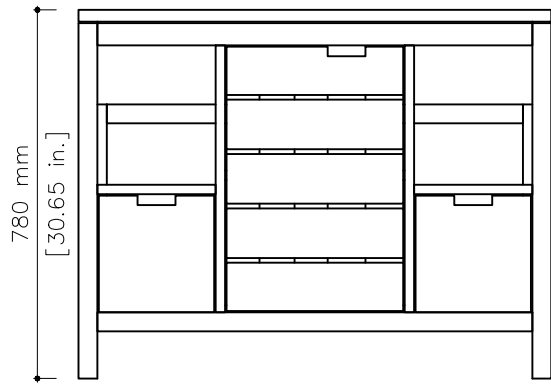

tikamoon

W x D x H

Ⓐ 210 x 385 x 200 mm

W x D x H

Ⓐ 8.26 x 15.15 x 7.87 in.

JA460_2

W x D x H (mm)
1695 x 595 x 845

W x D x H (in.)
66.73 x 23.52 x 33.26