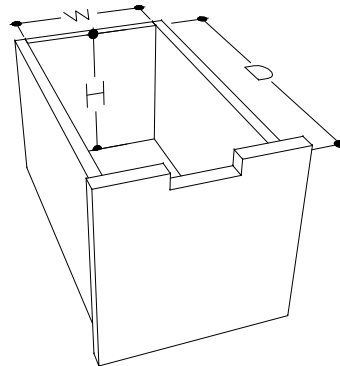

tikamoon

W x D x H

Ⓐ 210 x 385 x 200 mm

W x D x H

Ⓐ 8.26 x 15.15 x 7.87 in.

JA460_2

W x D x H (mm)
1695 x 595 x 845

W x D x H (in.)
66.73 x 23.52 x 33.26