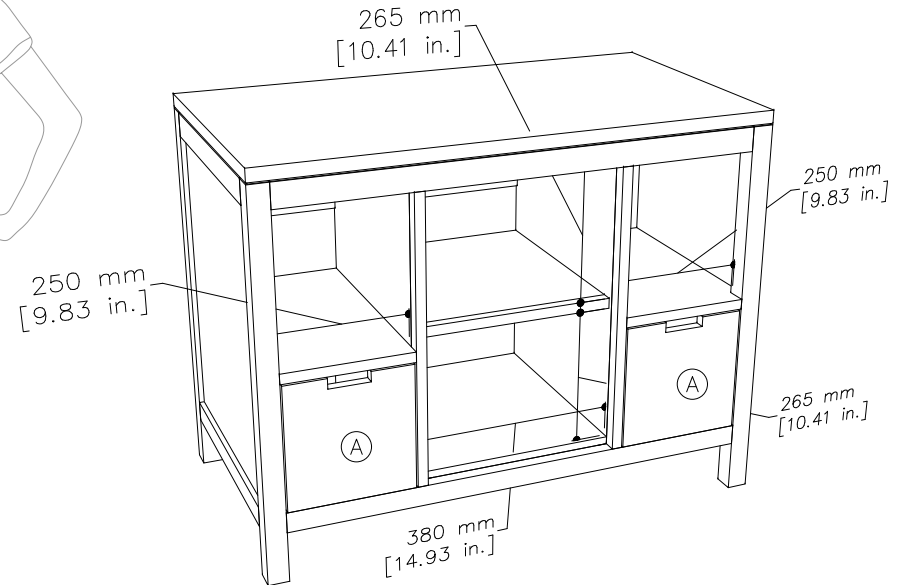

tikamoon

W x D x H

Ⓐ 210 x 385 x 200 mm

W x D x H

Ⓐ 8.26 x 15.15 x 7.87 in.

JA460_2

W x D x H (mm)
1695 x 595 x 845

W x D x H (in.)
66.73 x 23.52 x 33.26