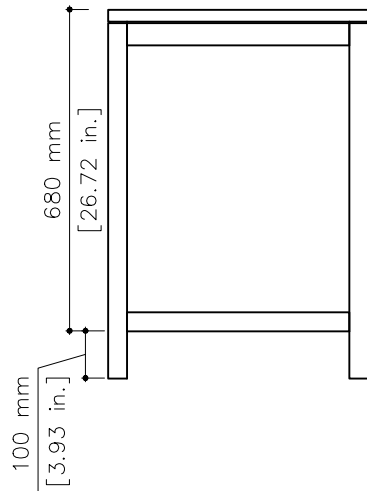

tikamoon

W x D x H

Ⓐ 210 x 385 x 200 mm

W x D x H

Ⓐ 8.26 x 15.15 x 7.87 in.

JA460_2

W x D x H (mm)
1695 x 595 x 845

W x D x H (in.)
66.73 x 23.52 x 33.26