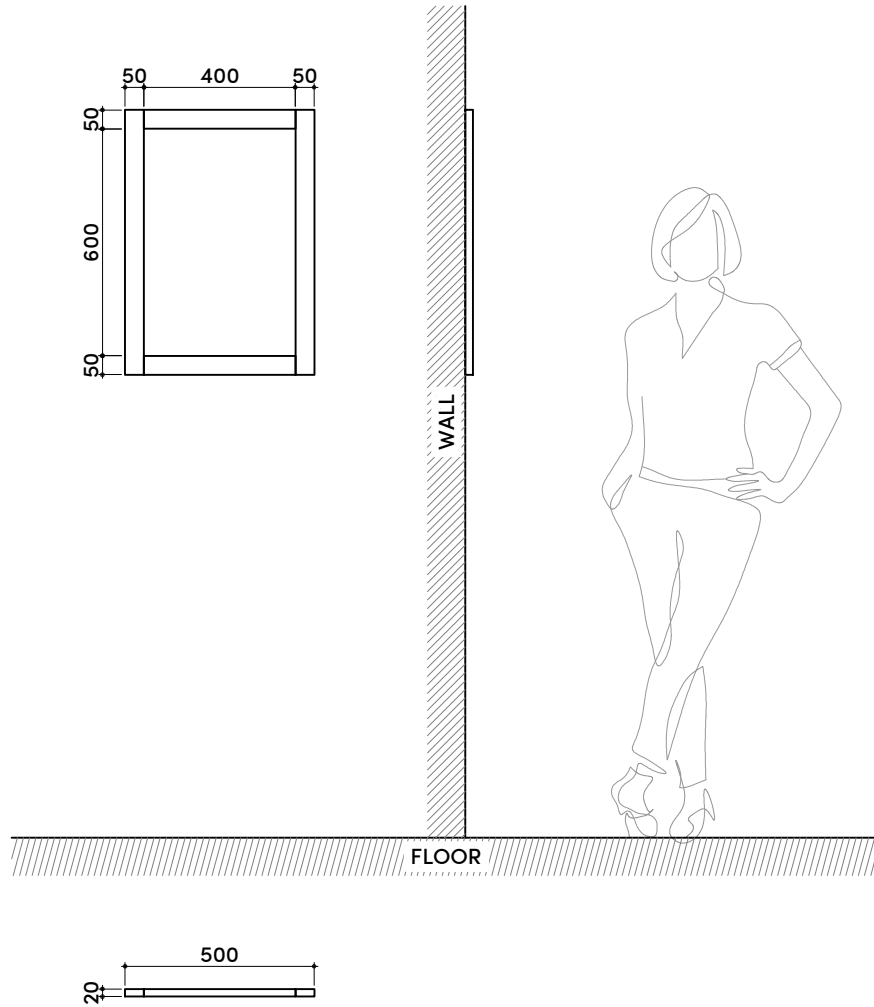

tikamoon

JA458

W x D x H (mm)
570 x 90 x 790