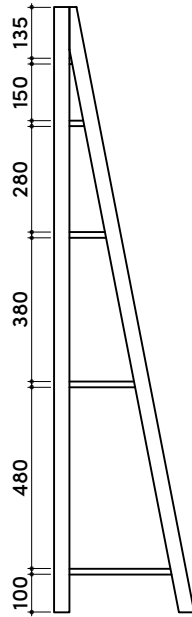

tikamoon

JA453

H W x D x H (mm)
465 x 410 x 1670