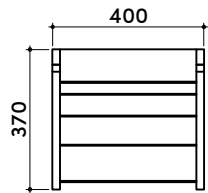

tikamoon

JA453

H W x D x H (mm)
465 x 410 x 1670