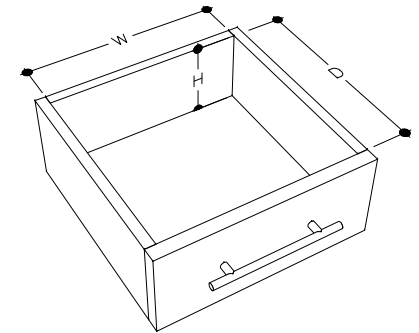

# tikamoon

W x D x H  
 (A) 285 x 285 x 110 mm

W x D x H  
 (A) 11.22 x 11.22 x 4.33 in.

JA448F\_2

<b>W x D x H (mm)</b>	<b>W x D x H (in.)</b>
440 x 390 x 1960	17.32 x 15.35 x 77.16