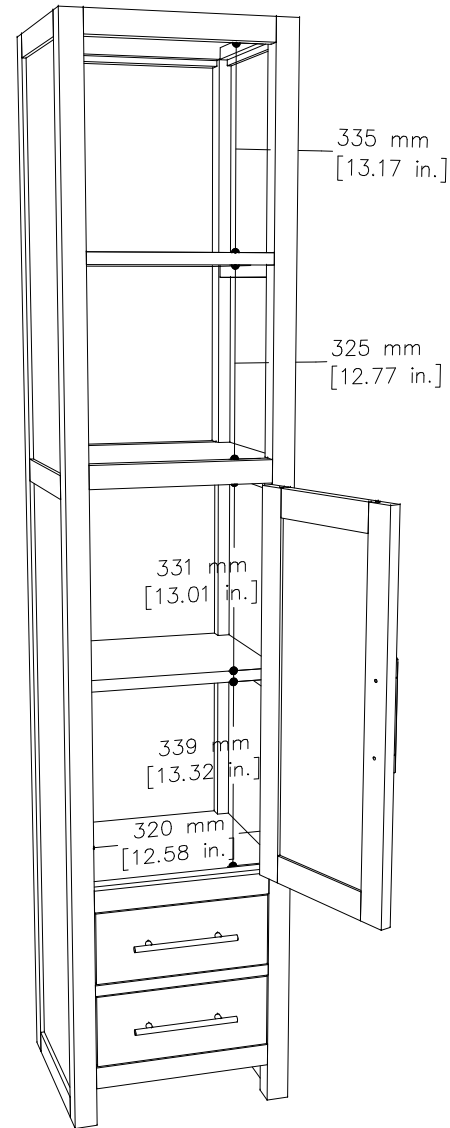

# tikamoon

W x D x H  
 (A) 285 x 285 x 110 mm

W x D x H  
 (A) 11.22 x 11.22 x 4.33 in.

JA448F\_2

<b>W x D x H (mm)</b>	<b>W x D x H (in.)</b>
440 x 390 x 1960	17.32 x 15.35 x 77.16