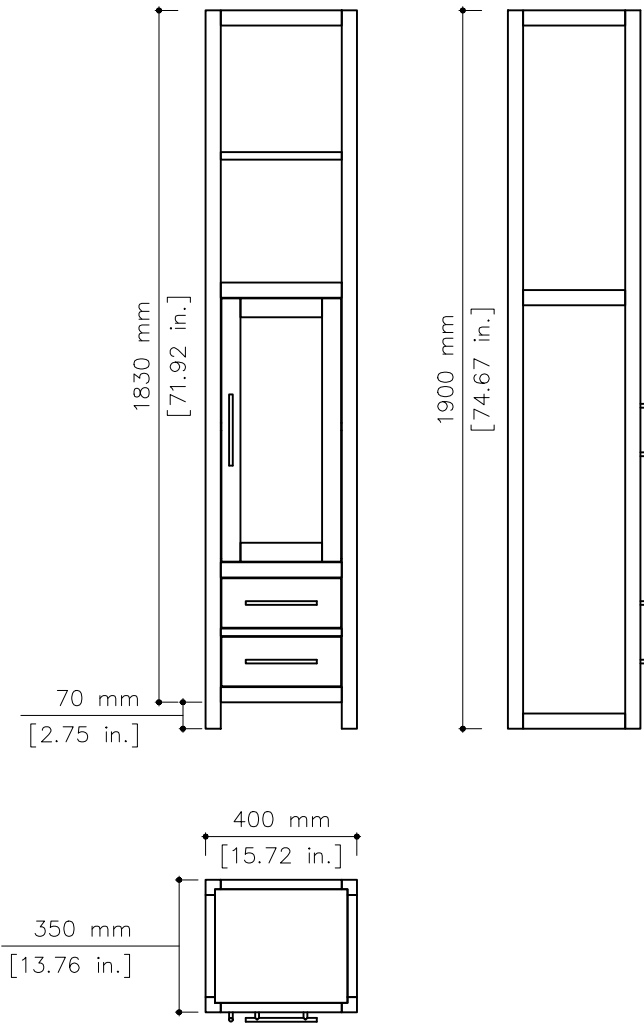

# tikamoon

W x D x H  
 (A) 285 x 285 x 110 mm

W x D x H  
 (A) 11.22 x 11.22 x 4.33 in.

JA448F\_2

<b>W x D x H (mm)</b>	<b>W x D x H (in.)</b>
440 x 390 x 1960	17.32 x 15.35 x 77.16