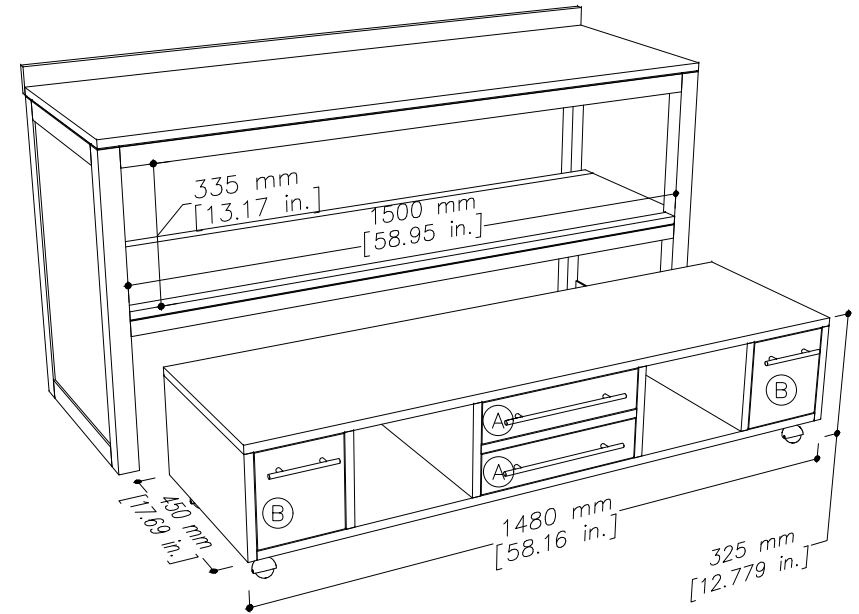

tikamoon

W x D x H

- Ⓐ 365 x 365 x 80 mm
- Ⓑ 165 x 365 x 200 mm

W x D x H

- Ⓐ 12.79 X 12.79 X 3.14 in.
- Ⓑ 6.49 x 12.79 x 7.87 in.

JA446_2

W x D x H (mm)
1640 x 640 x 840

W x D x H (in.)
64.56 x 25.19 x 33.07