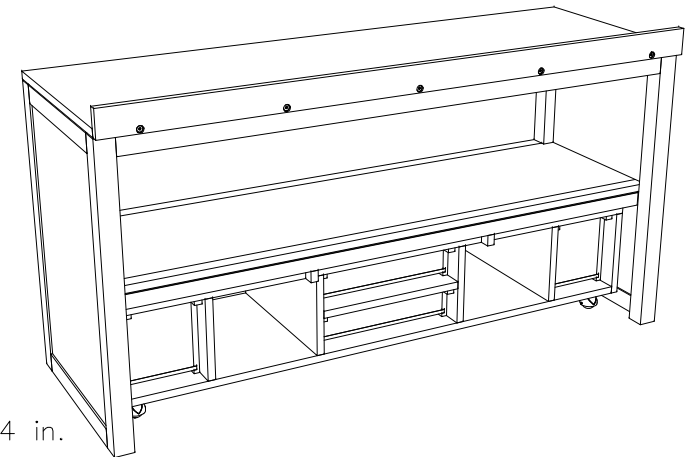

tikamoon

W x D x H

- Ⓐ 365 x 365 x 80 mm
- Ⓑ 165 x 365 x 200 mm

W x D x H

- Ⓐ 12.79 X 12.79 X 3.14 in.
- Ⓑ 6.49 x 12.79 x 7.87 in.

JA446_2

W x D x H (mm)
1640 x 640 x 840

W x D x H (in.)
64.56 x 25.19 x 33.07