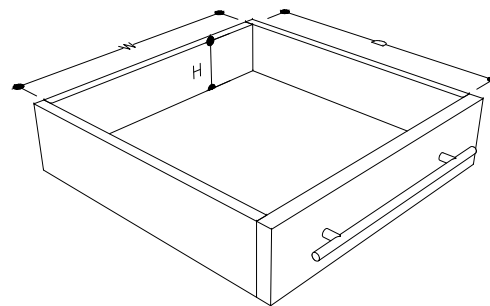

tikamoon

W x D x H

- Ⓐ 365 x 365 x 80 mm
- Ⓑ 165 x 365 x 200 mm

W x D x H

- Ⓐ 12.79 X 12.79 X 3.14 in.
- Ⓑ 6.49 x 12.79 x 7.87 in.

JA446_2

W x D x H (mm)
1640 x 640 x 840

W x D x H (in.)
64.56 x 25.19 x 33.07