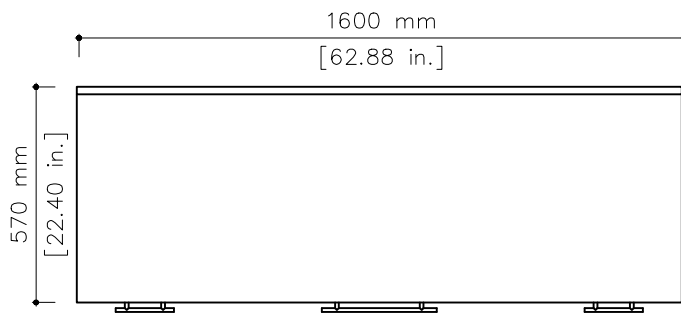

tikamoon

W x D x H

- Ⓐ 365 x 365 x 80 mm
- Ⓑ 165 x 365 x 200 mm

W x D x H

- Ⓐ 12.79 X 12.79 X 3.14 in.
- Ⓑ 6.49 x 12.79 x 7.87 in.

JA446_2

W x D x H (mm)
1640 x 640 x 840

W x D x H (in.)
64.56 x 25.19 x 33.07