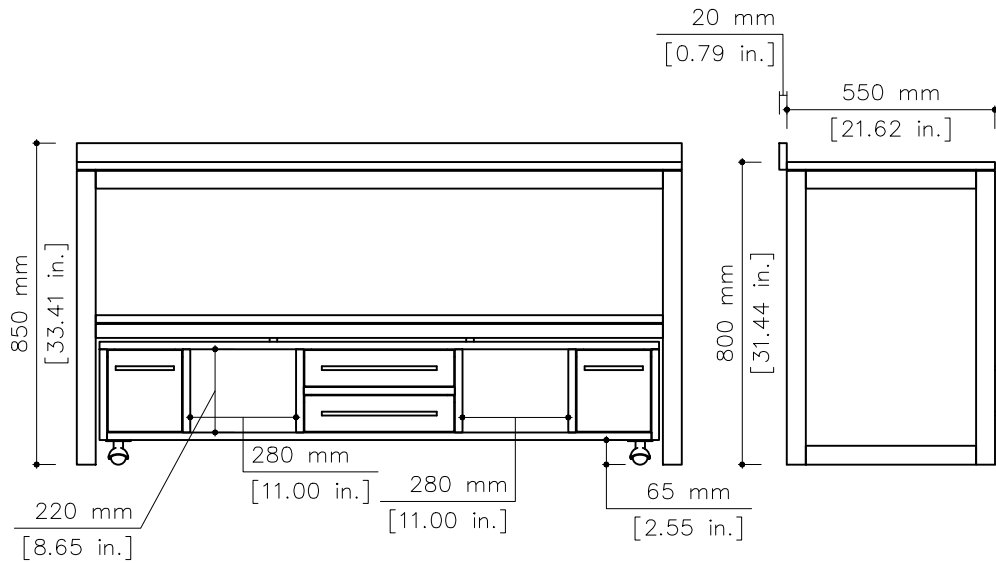

tikamoon

W x D x H

- Ⓐ 365 x 365 x 80 mm
- Ⓑ 165 x 365 x 200 mm

W x D x H

- Ⓐ 12.79 X 12.79 X 3.14 in.
- Ⓑ 6.49 x 12.79 x 7.87 in.

JA446_2

W x D x H (mm)
1640 x 640 x 840

W x D x H (in.)
64.56 x 25.19 x 33.07