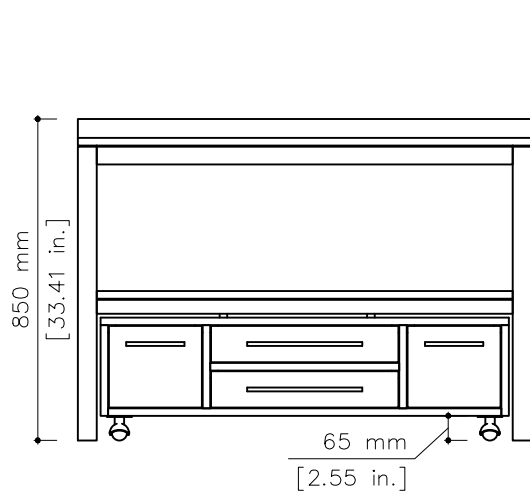

tikamoon

W x D x H

Ⓐ 465 x 365 x 80 mm

Ⓑ 215 x 365 x 200 mm

W x D x H

Ⓐ 18.30 x 14.37 x 3.14 in.

Ⓑ 8.46 x 14.37 x 7.87 in.

JA445_2

W x D x H (mm)
1230 x 590 x 850

W x D x H (in.)
48.42 x 23.22 x 33.46