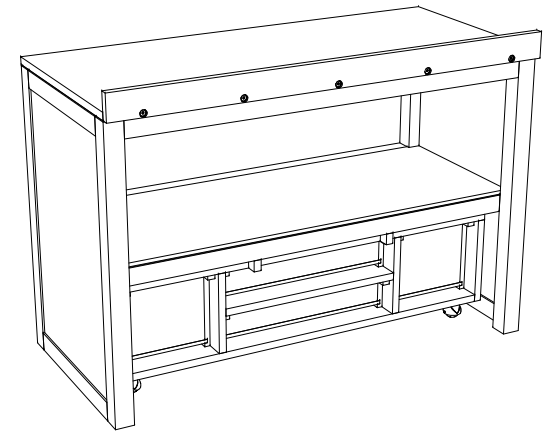

tikamoon

W x D x H

Ⓐ 465 x 365 x 80 mm

Ⓑ 215 x 365 x 200 mm

W x D x H

Ⓐ 18.30 x 14.37 x 3.14 in.

Ⓑ 8.46 x 14.37 x 7.87 in.

JA445_2

W x D x H (mm)
1230 x 590 x 850

W x D x H (in.)
48.42 x 23.22 x 33.46