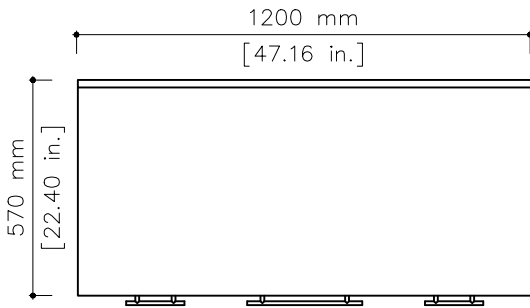

tikamoon

W x D x H

Ⓐ 465 x 365 x 80 mm

Ⓑ 215 x 365 x 200 mm

W x D x H

Ⓐ 18.30 x 14.37 x 3.14 in.

Ⓑ 8.46 x 14.37 x 7.87 in.

JA445_2

W x D x H (mm)
1230 x 590 x 850

W x D x H (in.)
48.42 x 23.22 x 33.46