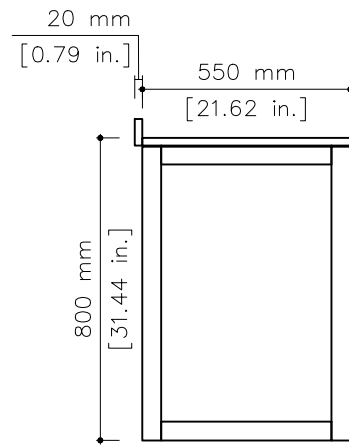

tikamoon

W x D x H

Ⓐ 465 x 365 x 80 mm

Ⓑ 215 x 365 x 200 mm

W x D x H

Ⓐ 18.30 x 14.37 x 3.14 in.

Ⓑ 8.46 x 14.37 x 7.87 in.

JA445_2

W x D x H (mm)
1230 x 590 x 850

W x D x H (in.)
48.42 x 23.22 x 33.46