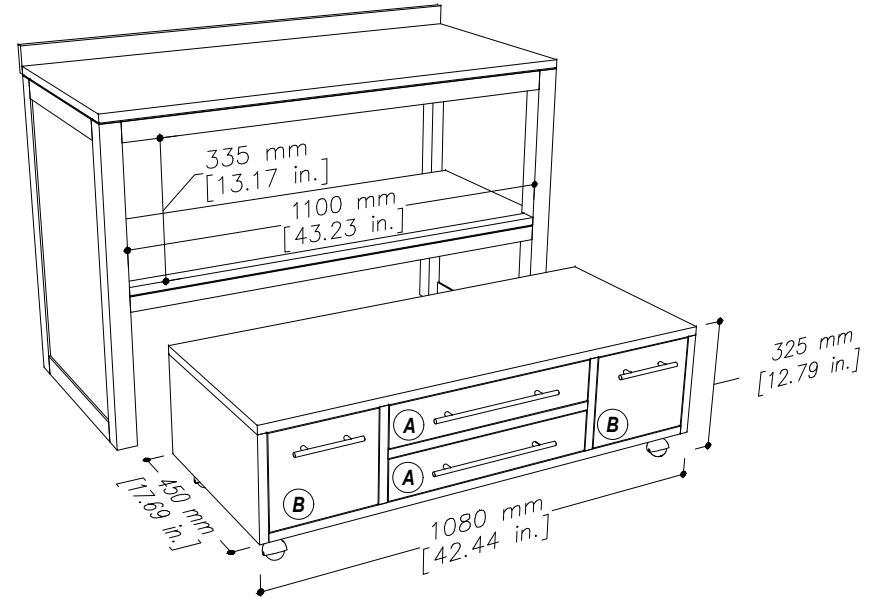

tikamoon

W x D x H

Ⓐ 465 x 365 x 80 mm

Ⓑ 215 x 365 x 200 mm

W x D x H

Ⓐ 18.30 x 14.37 x 3.14 in.

Ⓑ 8.46 x 14.37 x 7.87 in.

JA445_2

W x D x H (mm)
1230 x 590 x 850

W x D x H (in.)
48.42 x 23.22 x 33.46