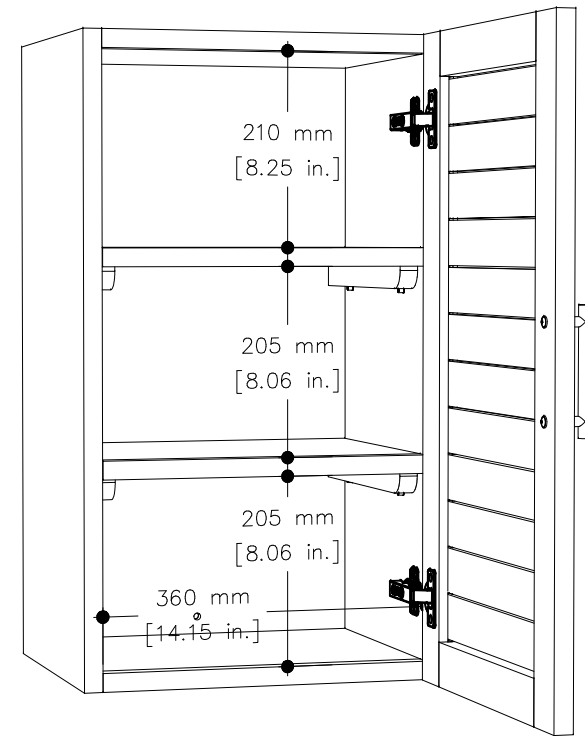

tikamoon

JA414T_2

W x D x H (mm)
440 x 400 x 750

W x D x H (in.)
17.32 x 15.74 x 29.52