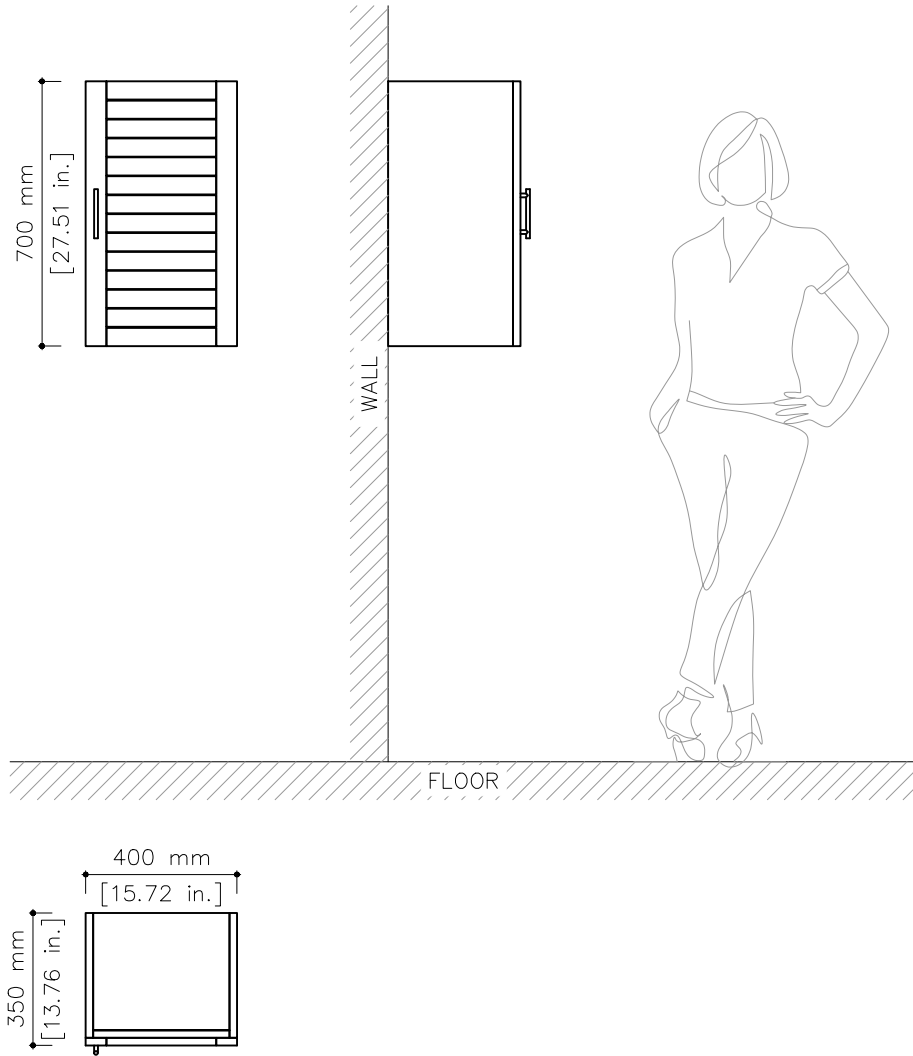

tikamoon

JA414T_2

W x D x H (mm)
440 x 400 x 750

W x D x H (in.)
17.32 x 15.74 x 29.52