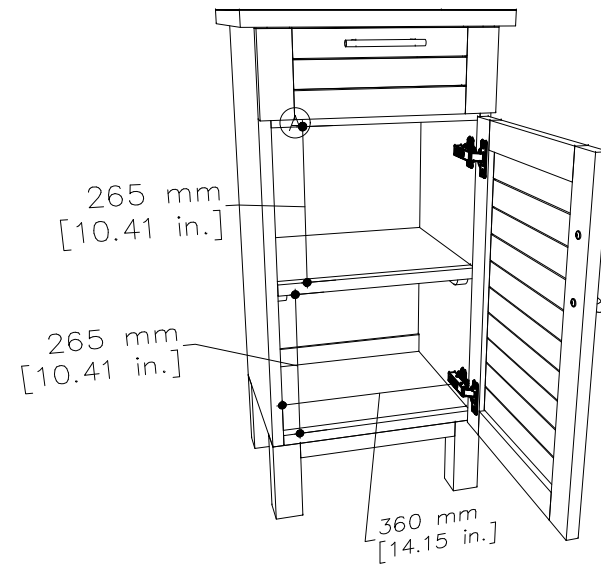

# tikamoon

W x D x H  
 (A) 320 x 285 x 55 mm

W x D x H  
 (A) 12.59 x 11.22 x 2.16 in.

JA414B\_2

<b>W x D x H (mm)</b>	<b>W x D x H (in.)</b>
560 x 855 x 455	22.04 x 33.66 x 17.91