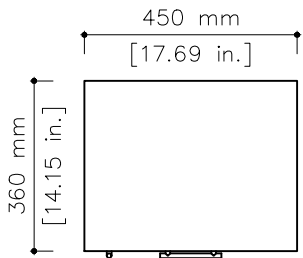

# tikamoon

W x D x H  
 (A) 320 x 285 x 55 mm

W x D x H  
 (A) 12.59 x 11.22 x 2.16 in.

JA414B\_2

<b>W x D x H (mm)</b>	<b>W x D x H (in.)</b>
560 x 855 x 455	22.04 x 33.66 x 17.91