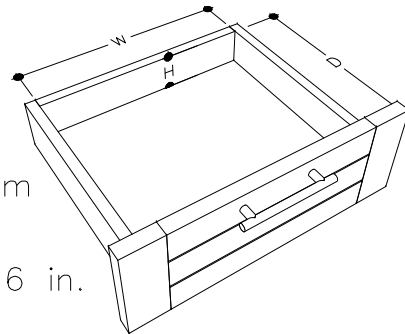

# tikamoon

W x D x H  
 (A) 320 x 285 x 55 mm

W x D x H  
 (A) 12.59 x 11.22 x 2.16 in.

JA414B\_2

<b>W x D x H (mm)</b>	<b>W x D x H (in.)</b>
560 x 855 x 455	22.04 x 33.66 x 17.91