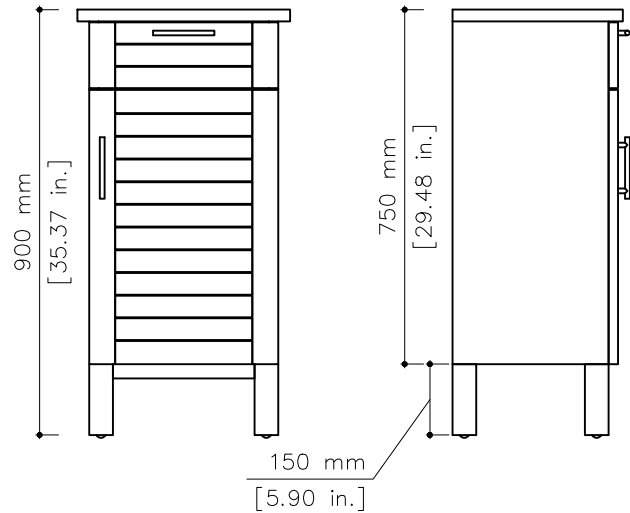

# tikamoon

W x D x H  
 (A) 320 x 285 x 55 mm

W x D x H  
 (A) 12.59 x 11.22 x 2.16 in.

JA414B\_2

<b>W x D x H (mm)</b>	<b>W x D x H (in.)</b>
560 x 855 x 455	22.04 x 33.66 x 17.91