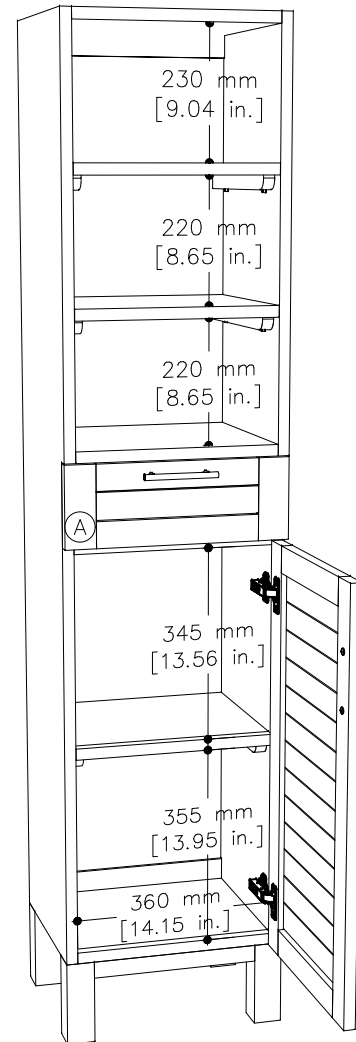

tikamoon

$W \times D \times H$
 Ⓐ 320 x 285 x 80 mm

$W \times D \times H$
 Ⓐ 12.59 x 11.22 x 3.14 in.

JA411_2

W x D x H (mm)
 460 x 400 x 1710

W x D x H (in.)
 18.11 x 15.74 x 67.32