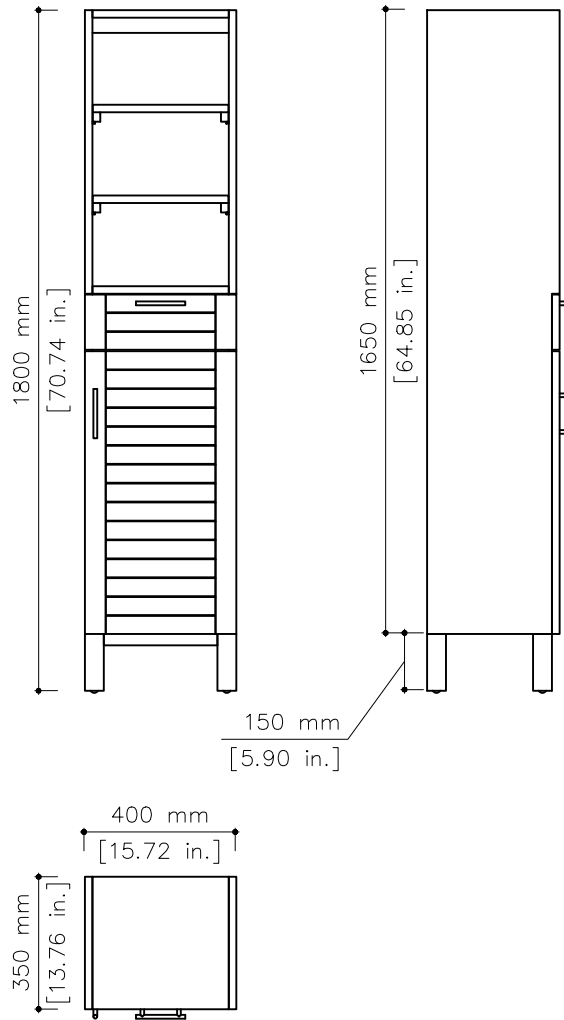

tikamoon

$W \times D \times H$
 Ⓐ 320 x 285 x 80 mm

$W \times D \times H$
 Ⓐ 12.59 x 11.22 x 3.14 in.

JA411_2

W x D x H (mm)
 460 x 400 x 1710

W x D x H (in.)
 18.11 x 15.74 x 67.32