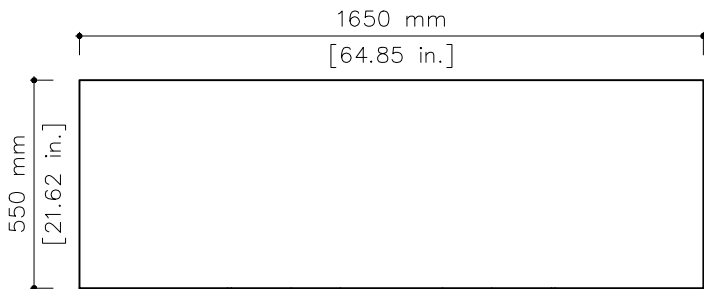

tikamoon

W x D x H
 (A) 385 x 350 x 75 mm

W x D x H
 (A) 15.15 x 13.77 x 2.95 in.

JA405_3

W x D x H (mm)
 1700 x 655 x 605

W x D x H (in.)
 66.92 x 25.78 x 23.81