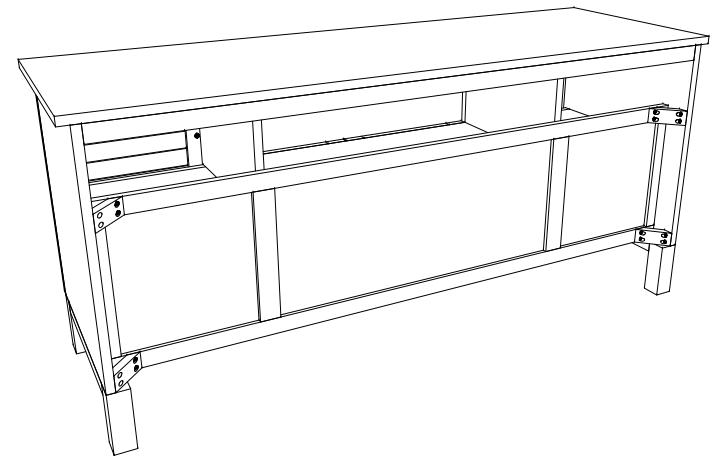

tikamoon

W x D x H
 (A) 385 x 350 x 75 mm

W x D x H
 (A) 15.15 x 13.77 x 2.95 in.

JA405_3

W x D x H (mm)
 1700 x 655 x 605

W x D x H (in.)
 66.92 x 25.78 x 23.81