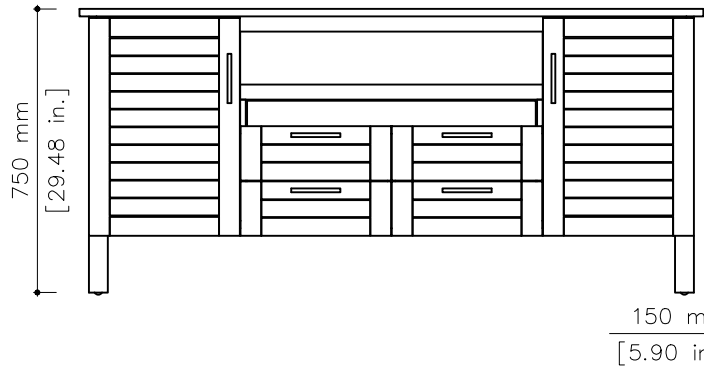

tikamoon

W x D x H
 (A) 385 x 350 x 75 mm

W x D x H
 (A) 15.15 x 13.77 x 2.95 in.

JA405_3

W x D x H (mm)
 1700 x 655 x 605

W x D x H (in.)
 66.92 x 25.78 x 23.81