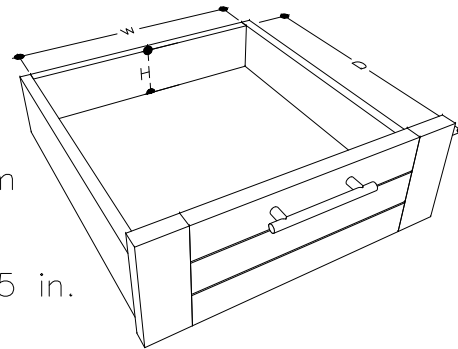

tikamoon

W x D x H
 (A) 385 x 350 x 75 mm

W x D x H
 (A) 15.15 x 13.77 x 2.95 in.

JA405_3

W x D x H (mm)
 1700 x 655 x 605

W x D x H (in.)
 66.92 x 25.78 x 23.81