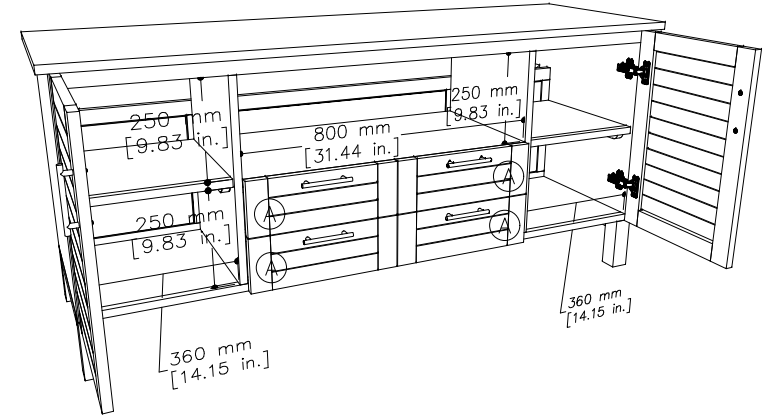

tikamoon

W x D x H
 (A) 385 x 350 x 75 mm

W x D x H
 (A) 15.15 x 13.77 x 2.95 in.

JA405_3

W x D x H (mm)
 1700 x 655 x 605

W x D x H (in.)
 66.92 x 25.78 x 23.81