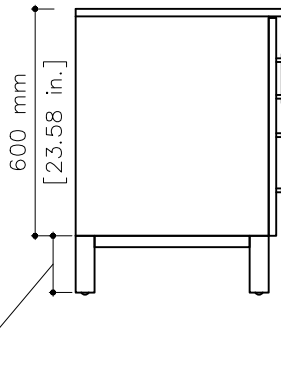

tikamoon

W x D x H
 (A) 385 x 350 x 75 mm

W x D x H
 (A) 15.15 x 13.77 x 2.95 in.

JA405_3

W x D x H (mm)
 1700 x 655 x 605

W x D x H (in.)
 66.92 x 25.78 x 23.81